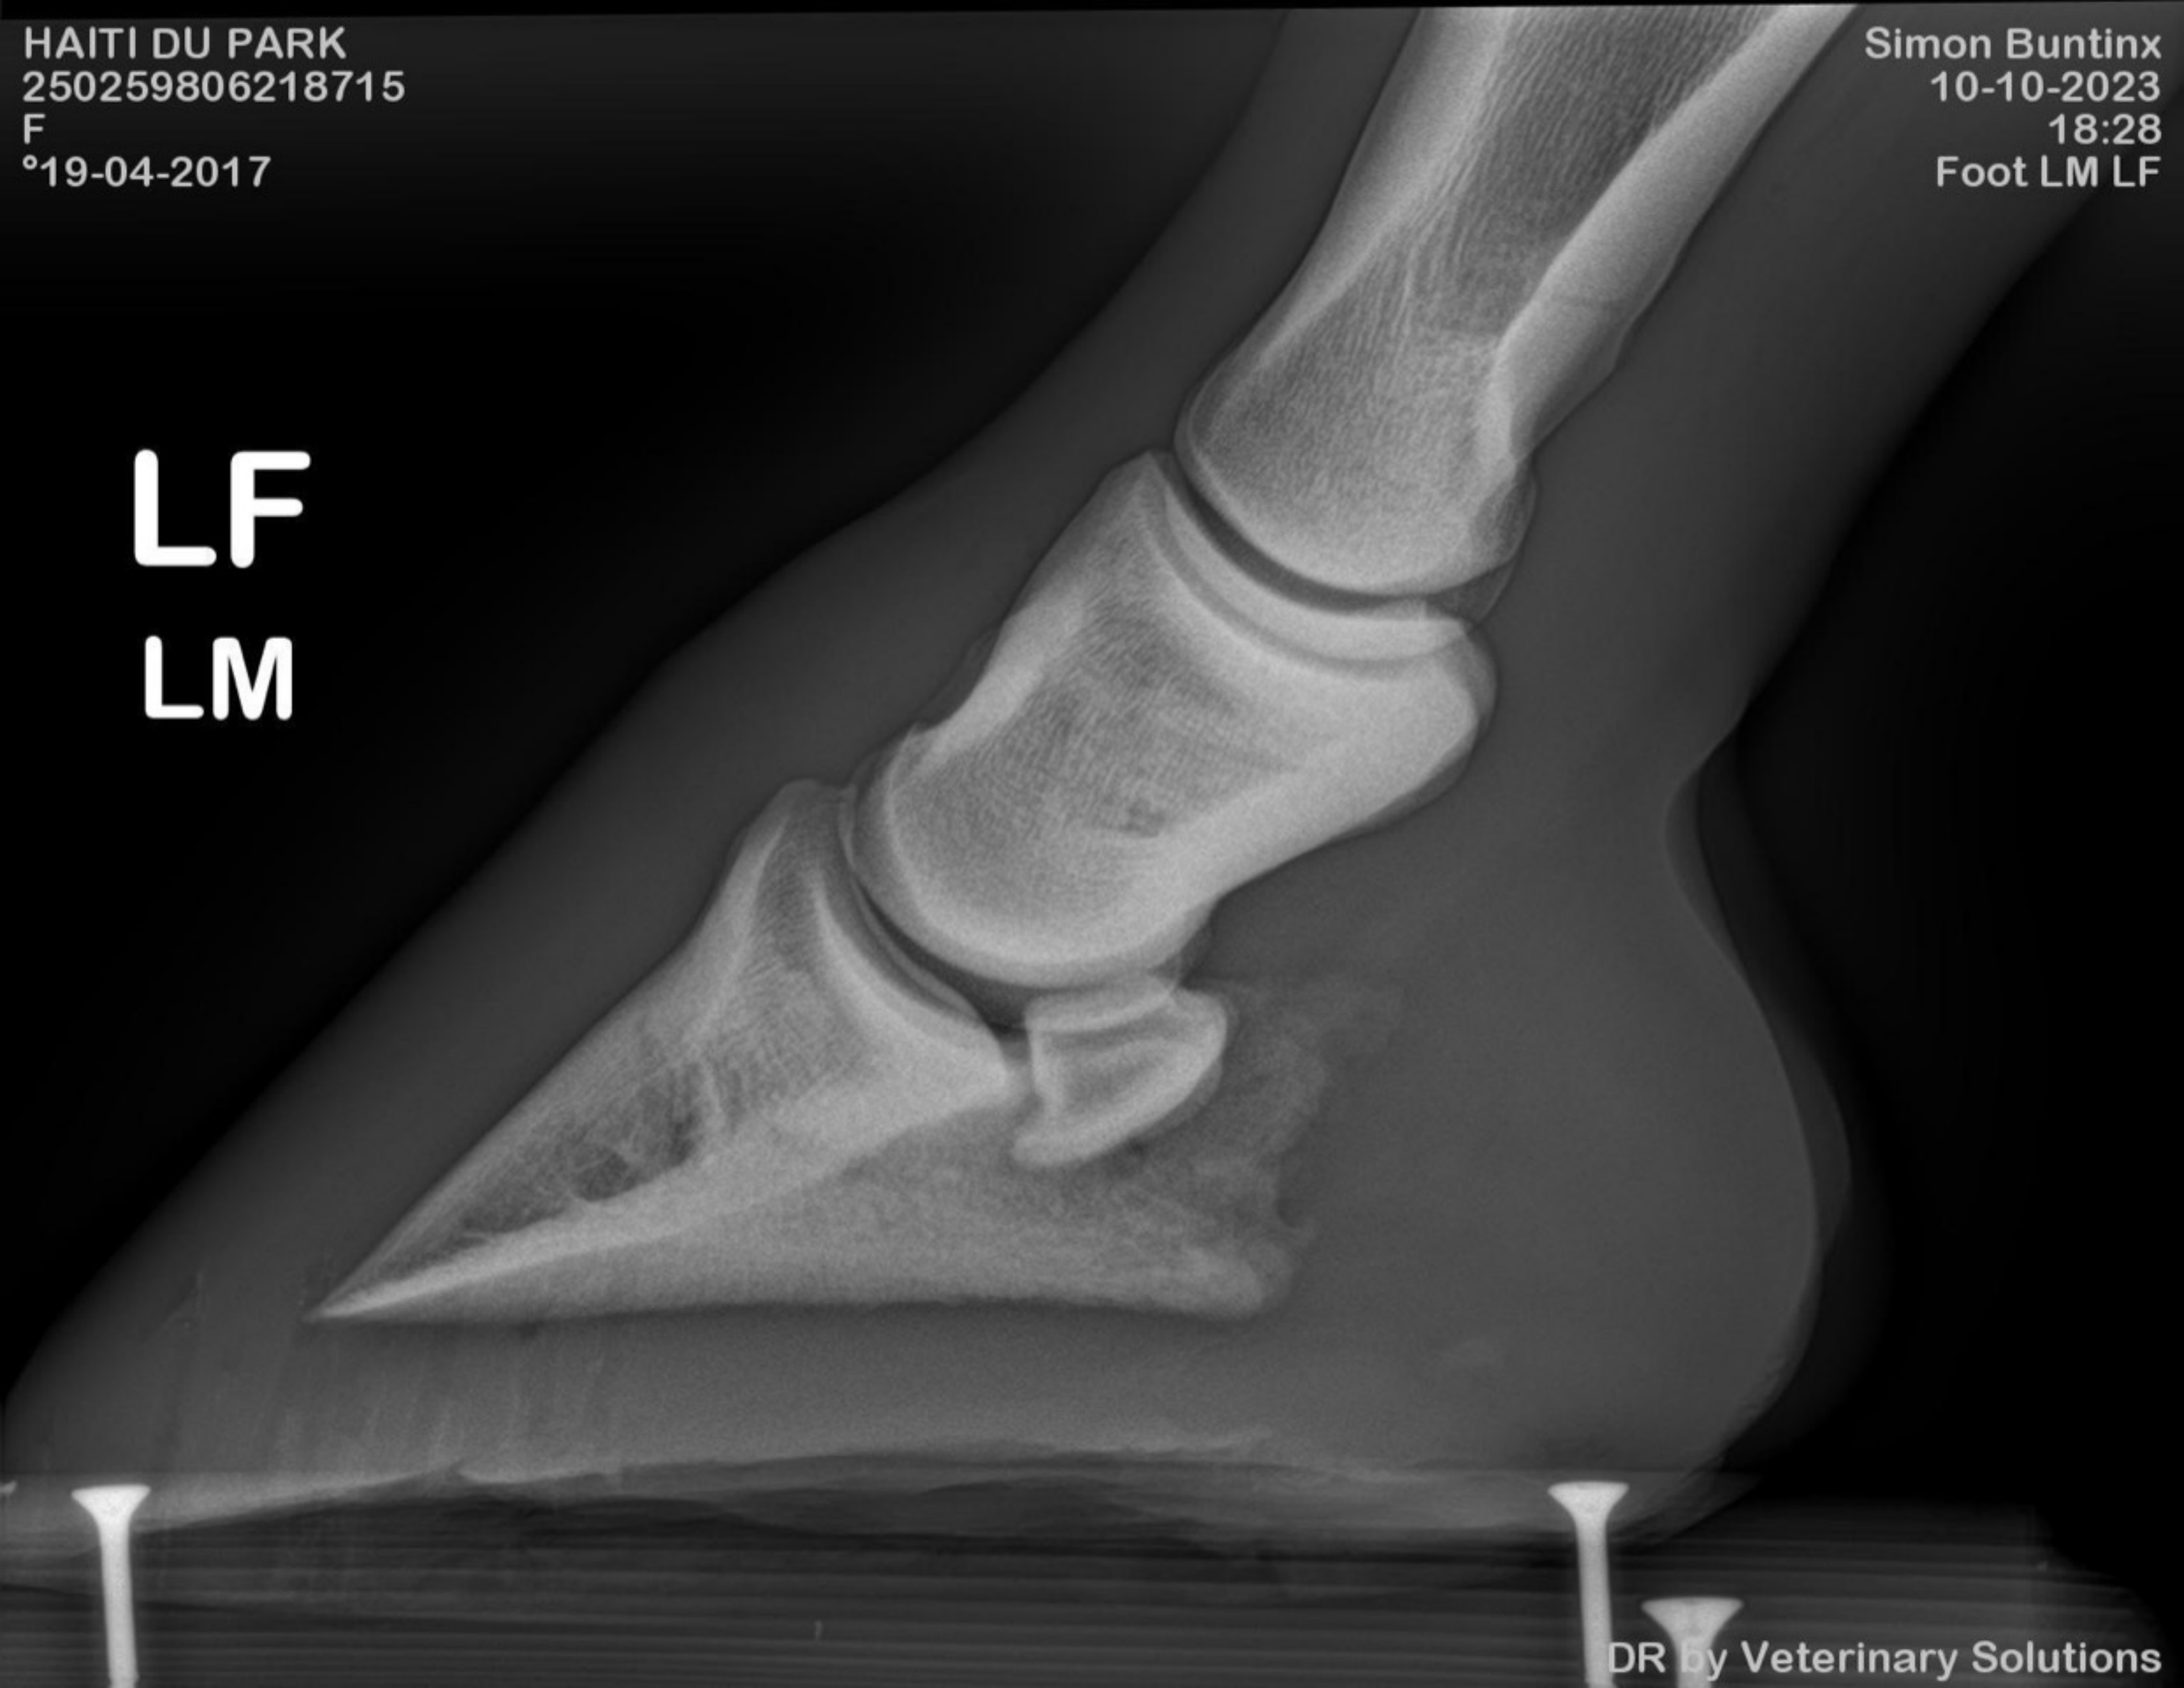

HAITI DU PARK
250259806218715
F
°19-04-2017

Simon Buntinx
10-10-2023
18:28
Foot LM LF

LF
LM