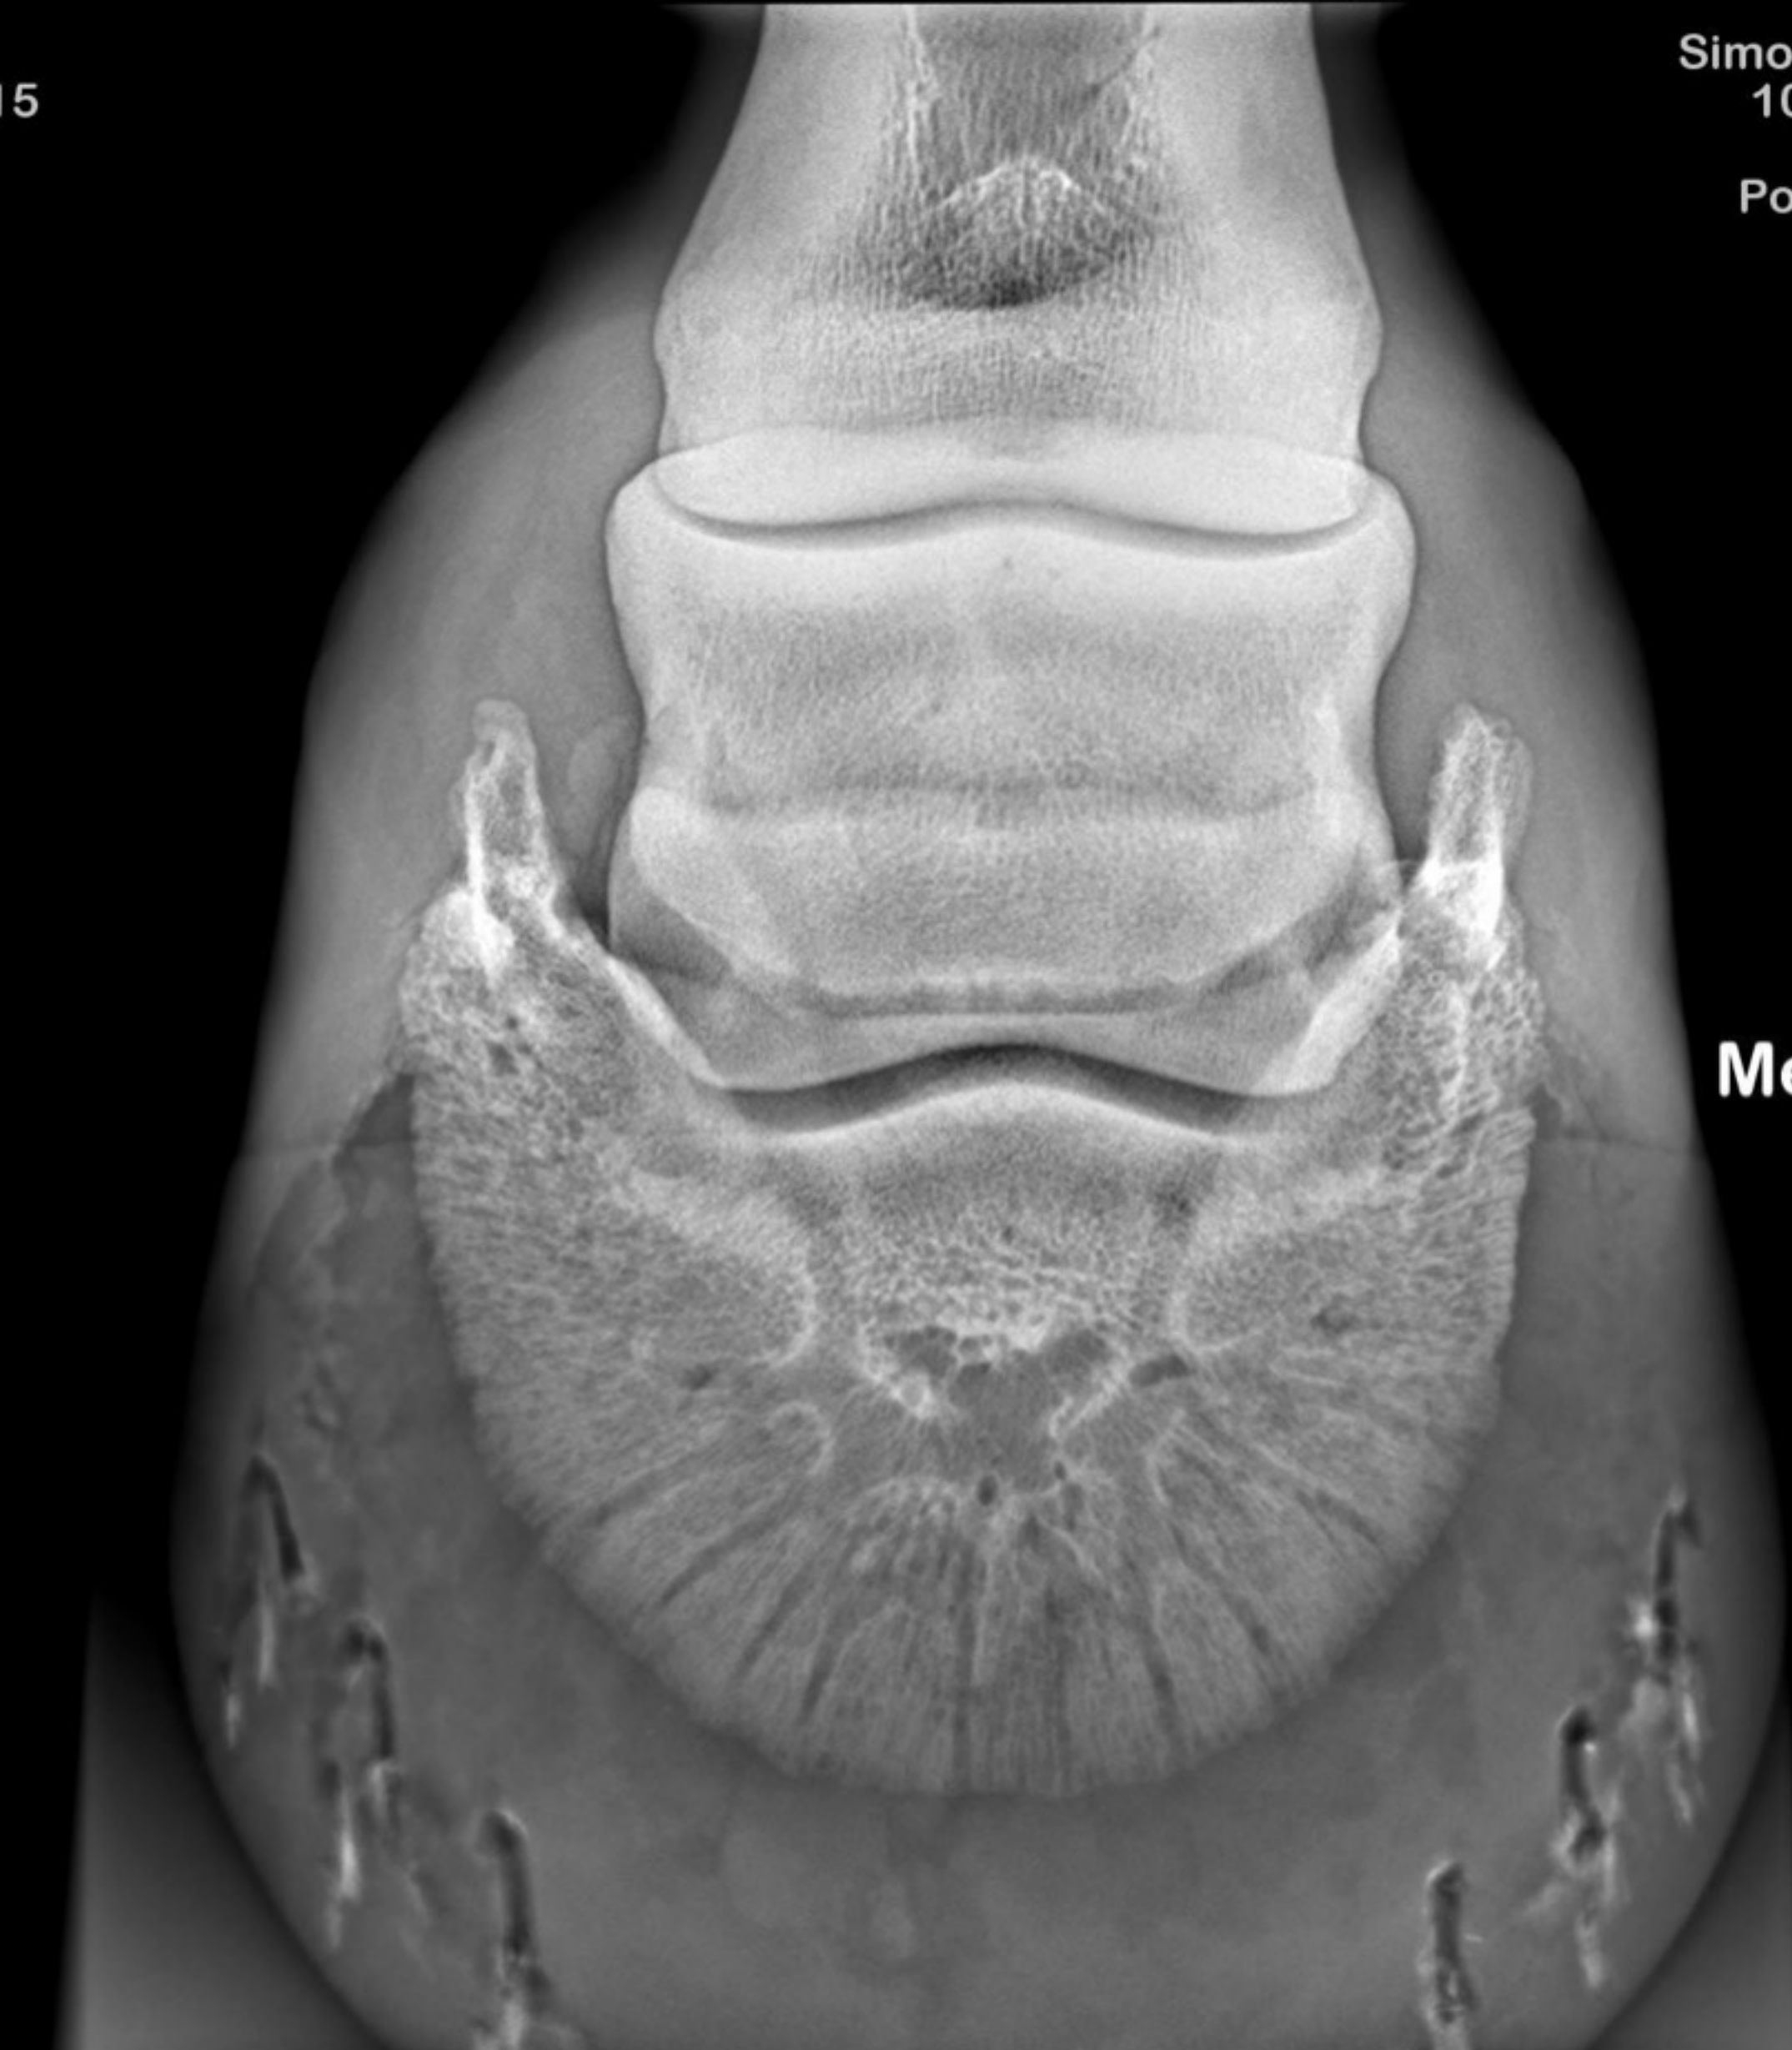

HAITI DU PARK
250259806218715
F
°19-04-2017

Simon Buntinx
10-10-2023
18:28
Podo DP RF

RF

DP

Lat

Med