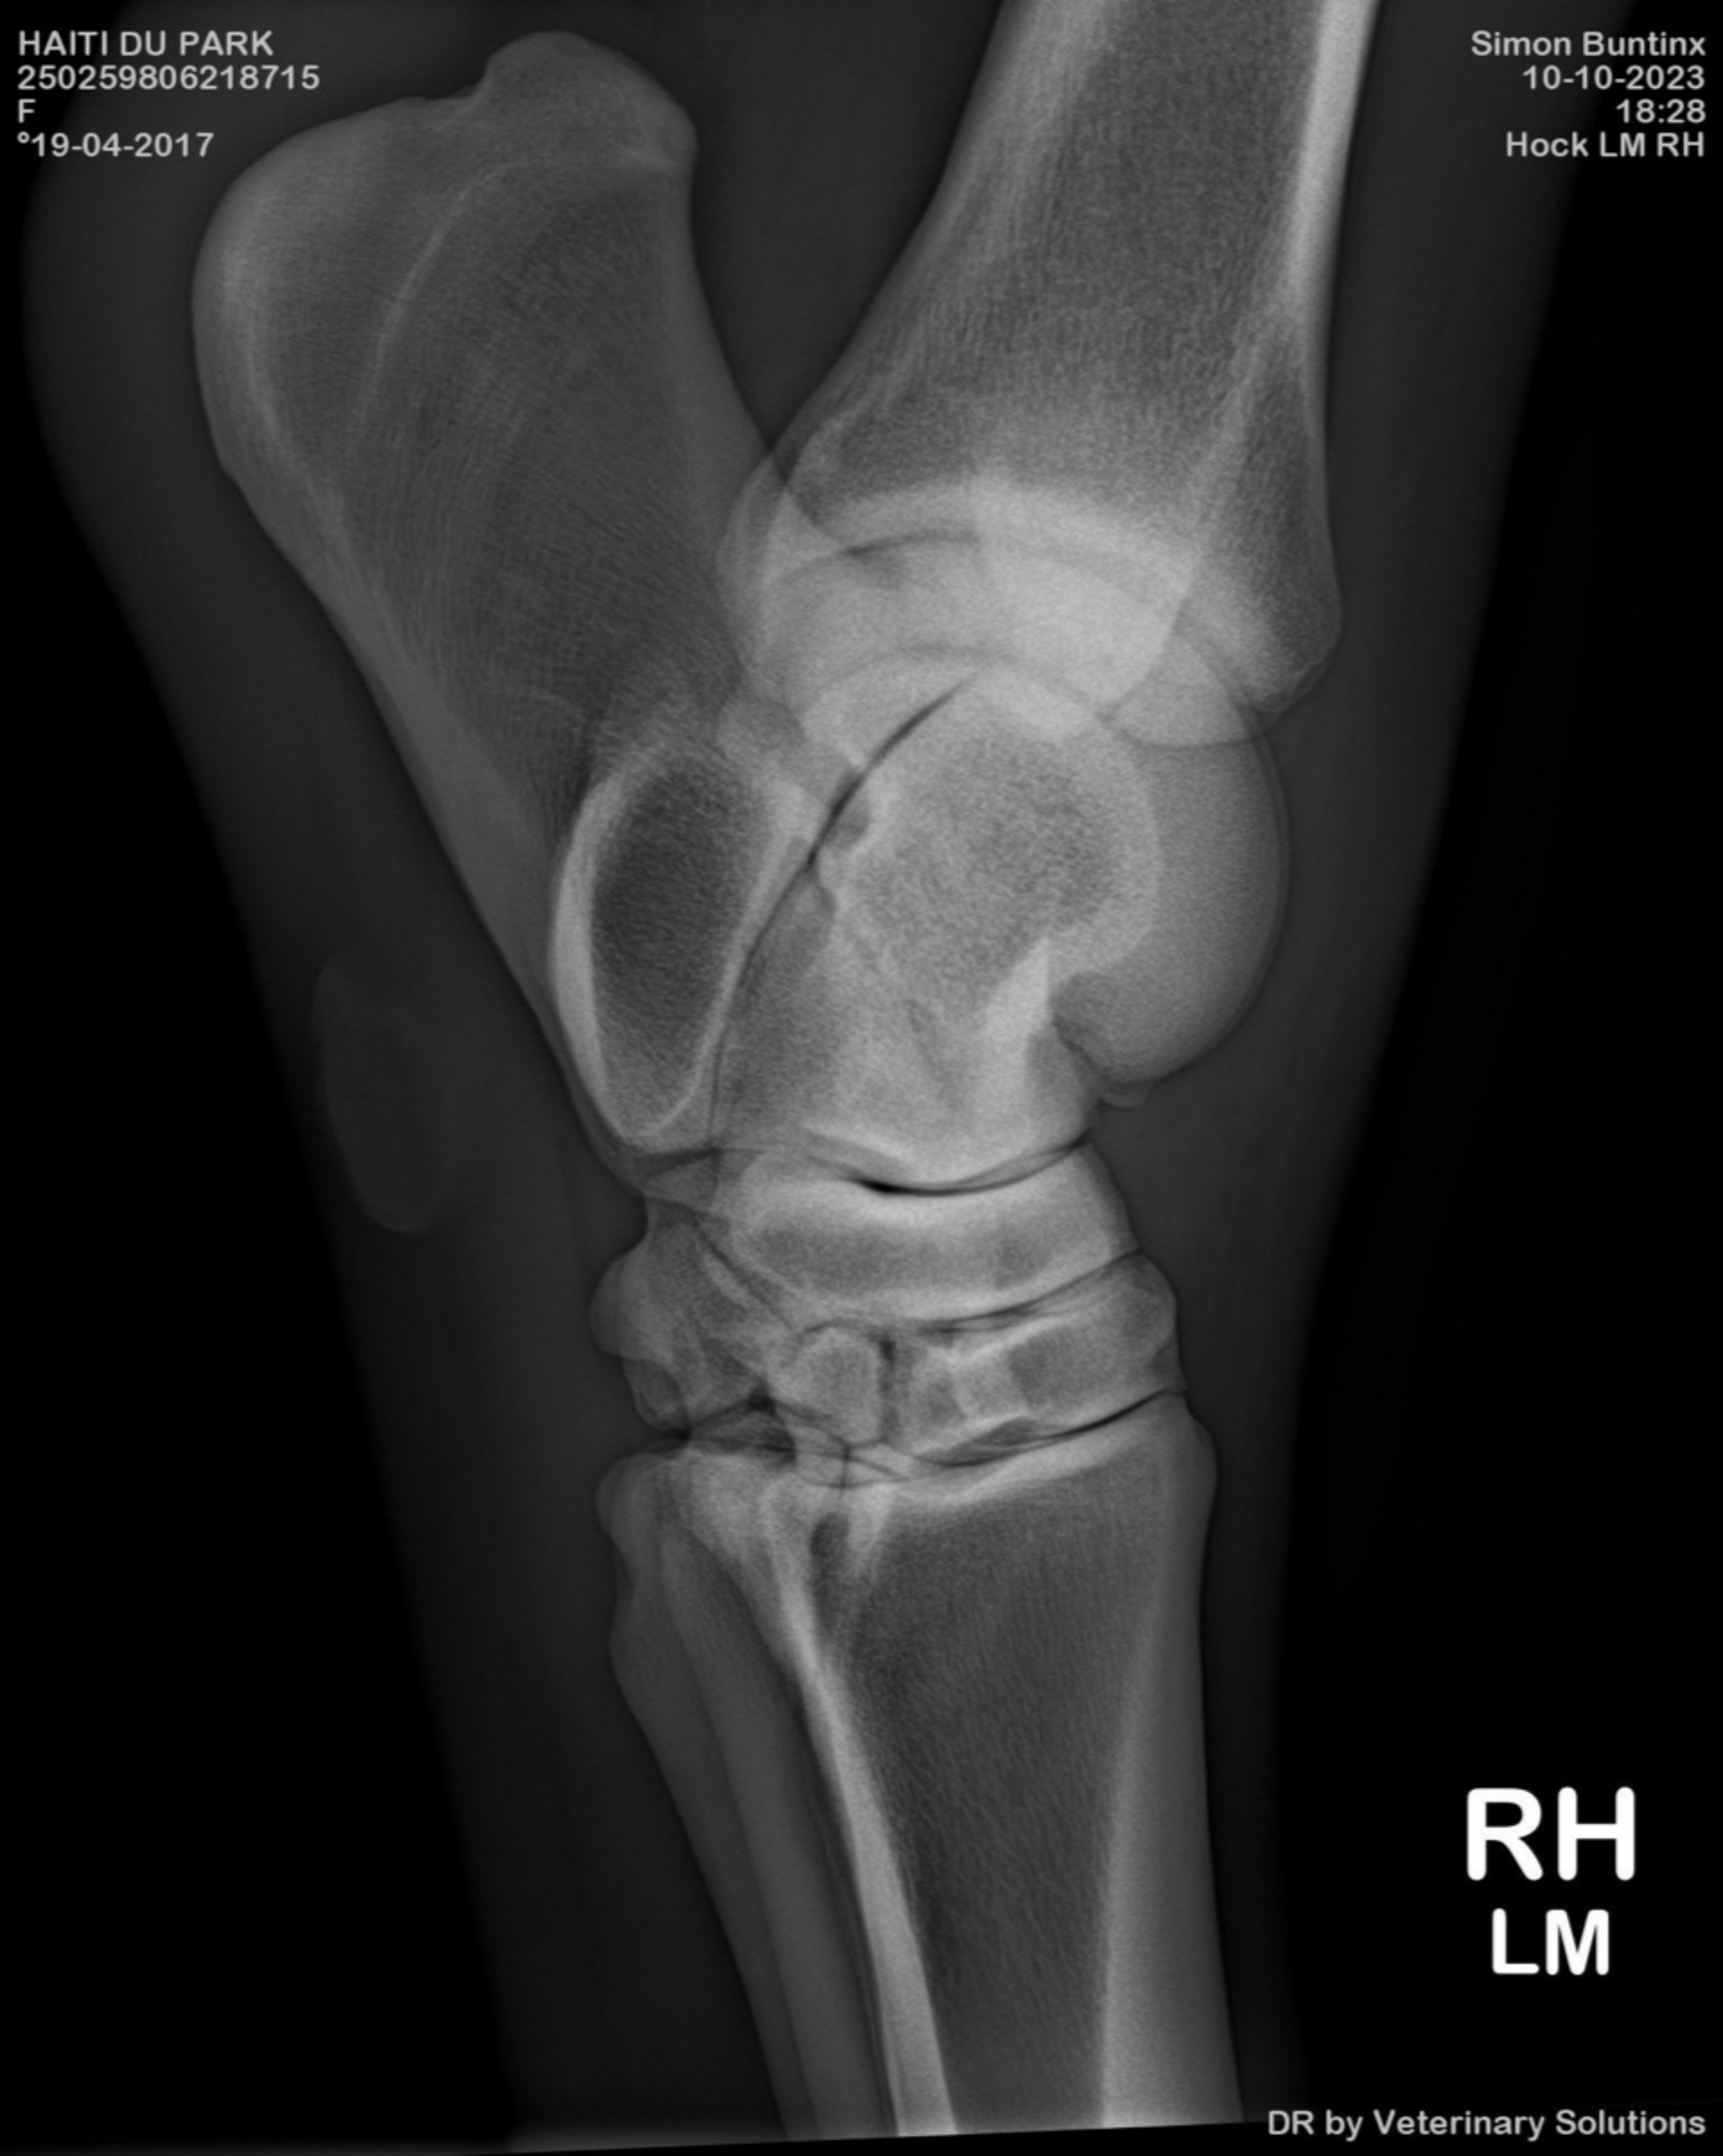

Simon Buntinx
10-10-2023
18:28
Stifle LM RH

RH
LM

HAFI DUL PARK
250259806218715
F
°19-04-2017

Simon Buntinx
10-10-2023
16:28
S. IIIa PD RH

RHAMed

Lat

HAITI DU PARK
250259806218715
F
°19-04-2017

Simon Buntinx
10-10-2023
18:28
Hock LM RH