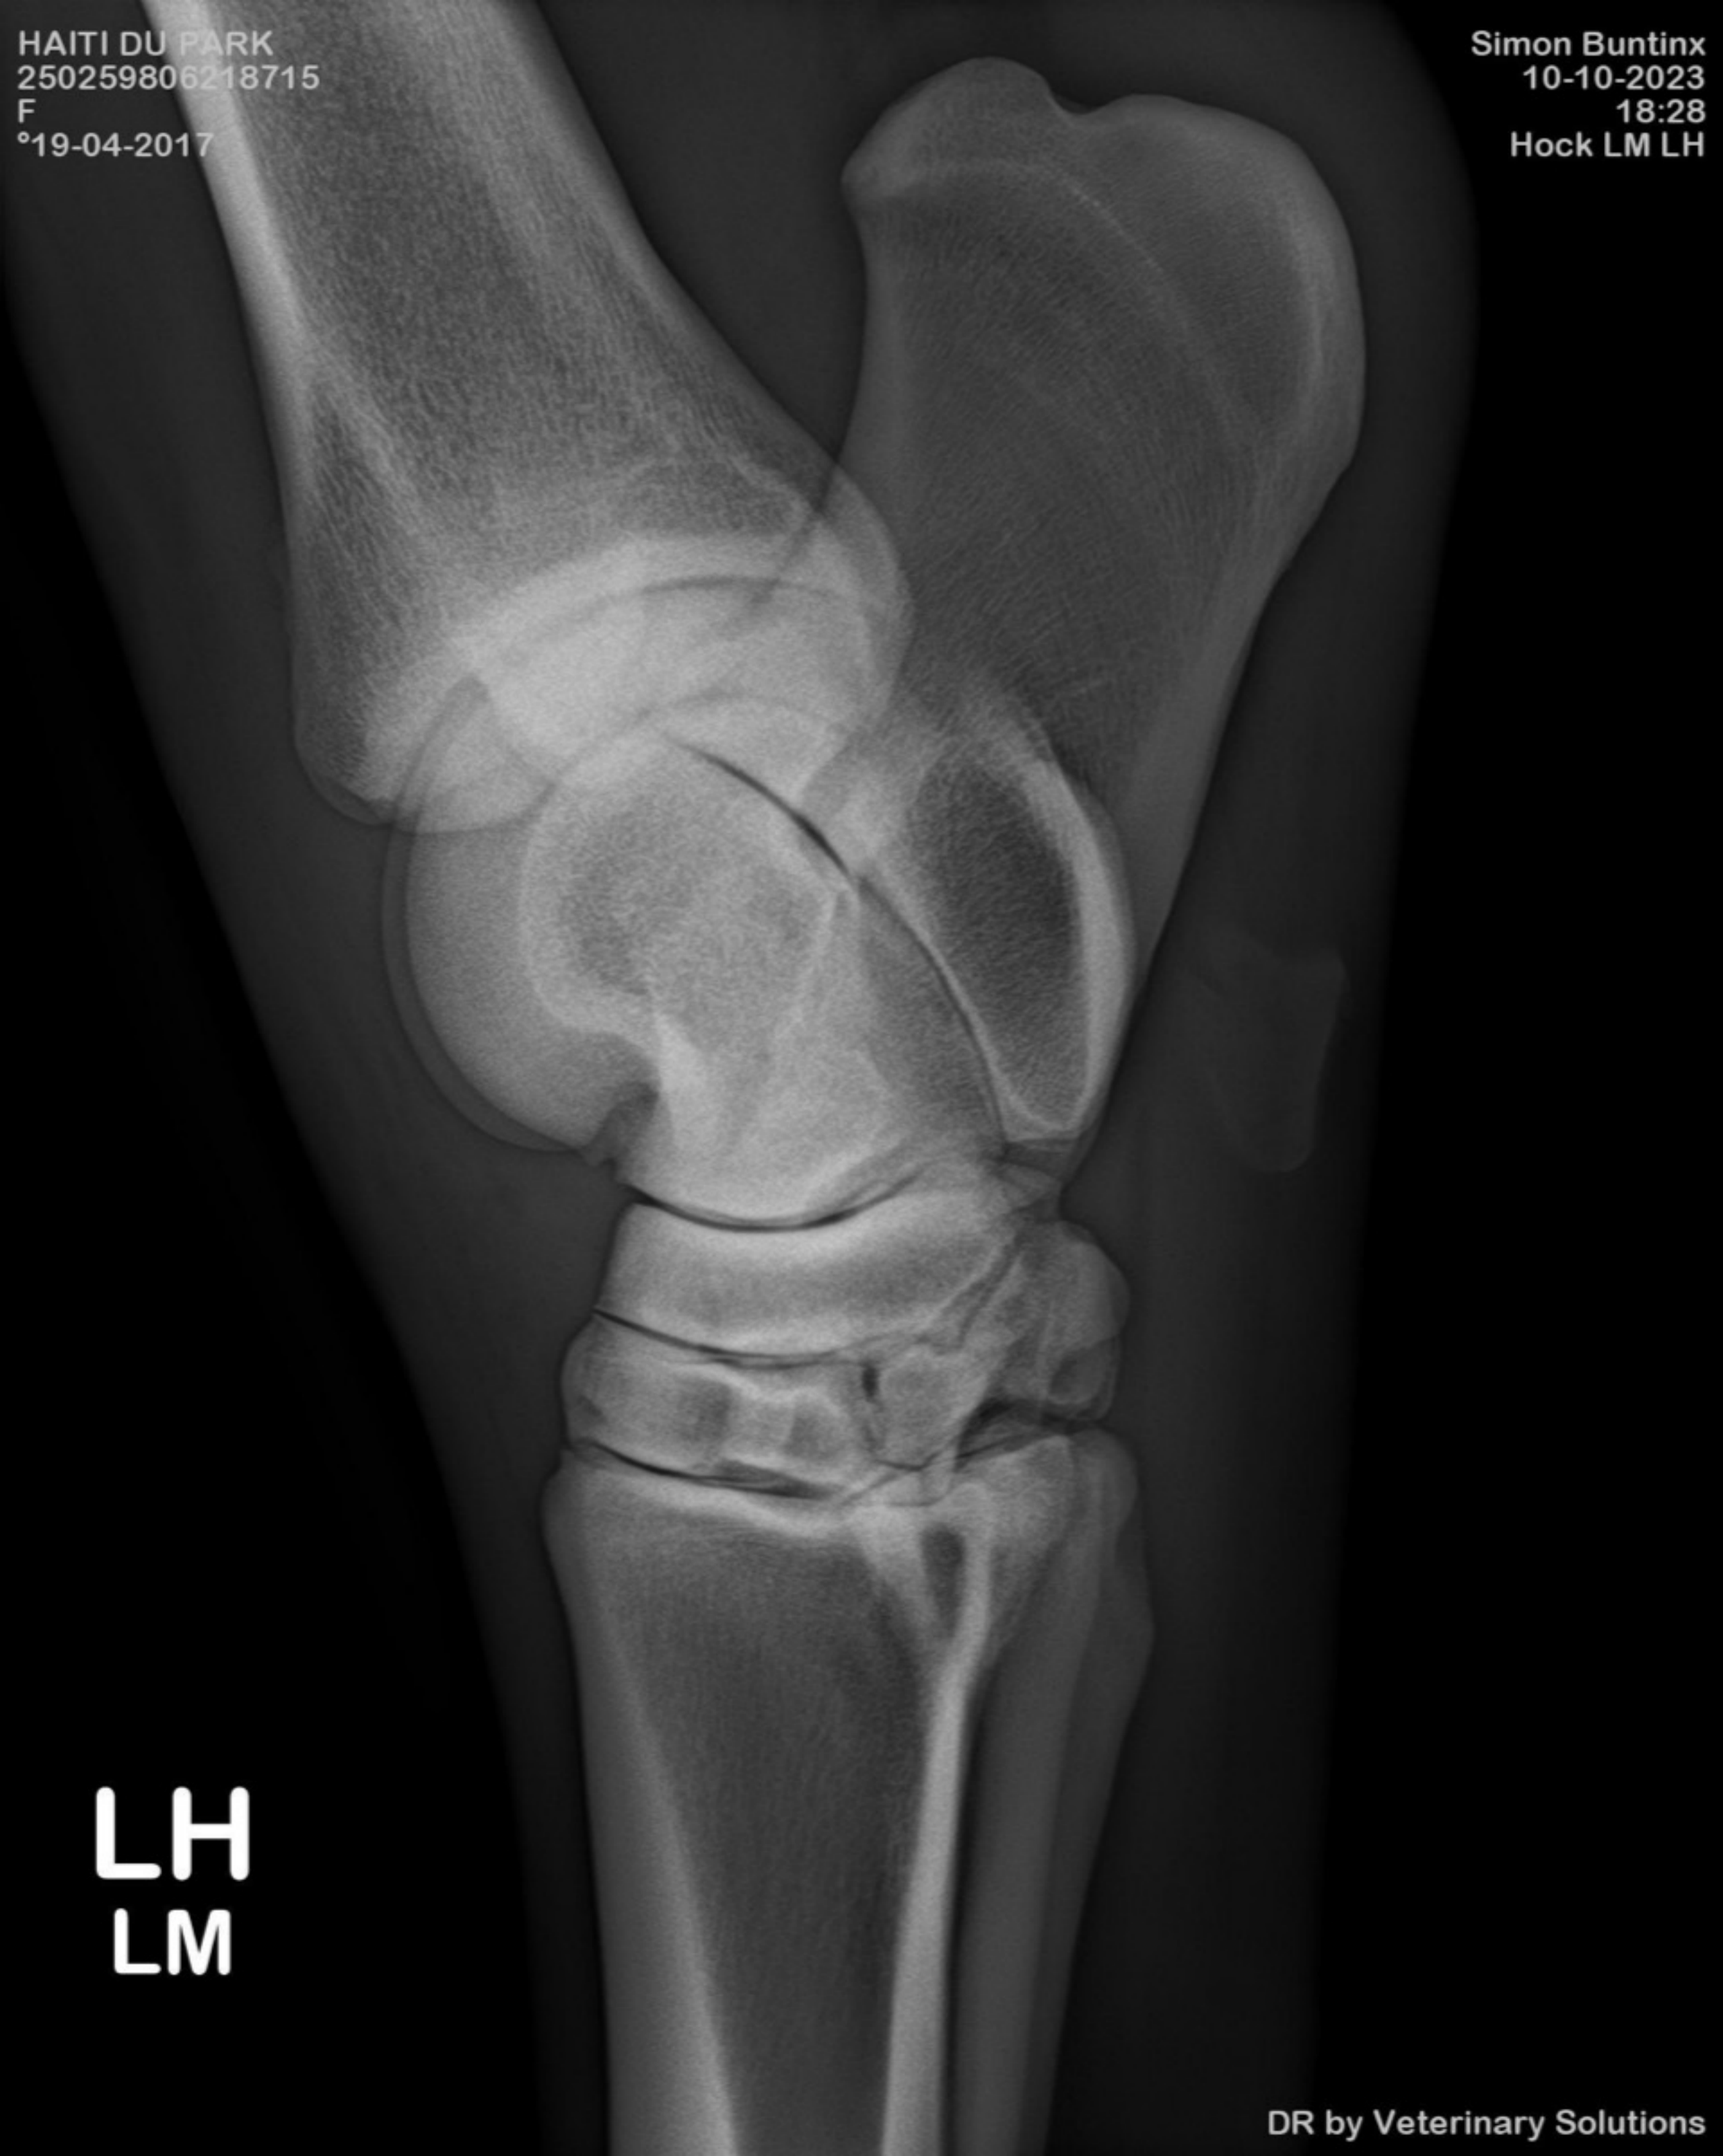

HAITI DU PARK
250259806218715
F
°19-04-2017

Simon Buntinx
10-10-2023
18:28
Hock LM LH

LH
LM