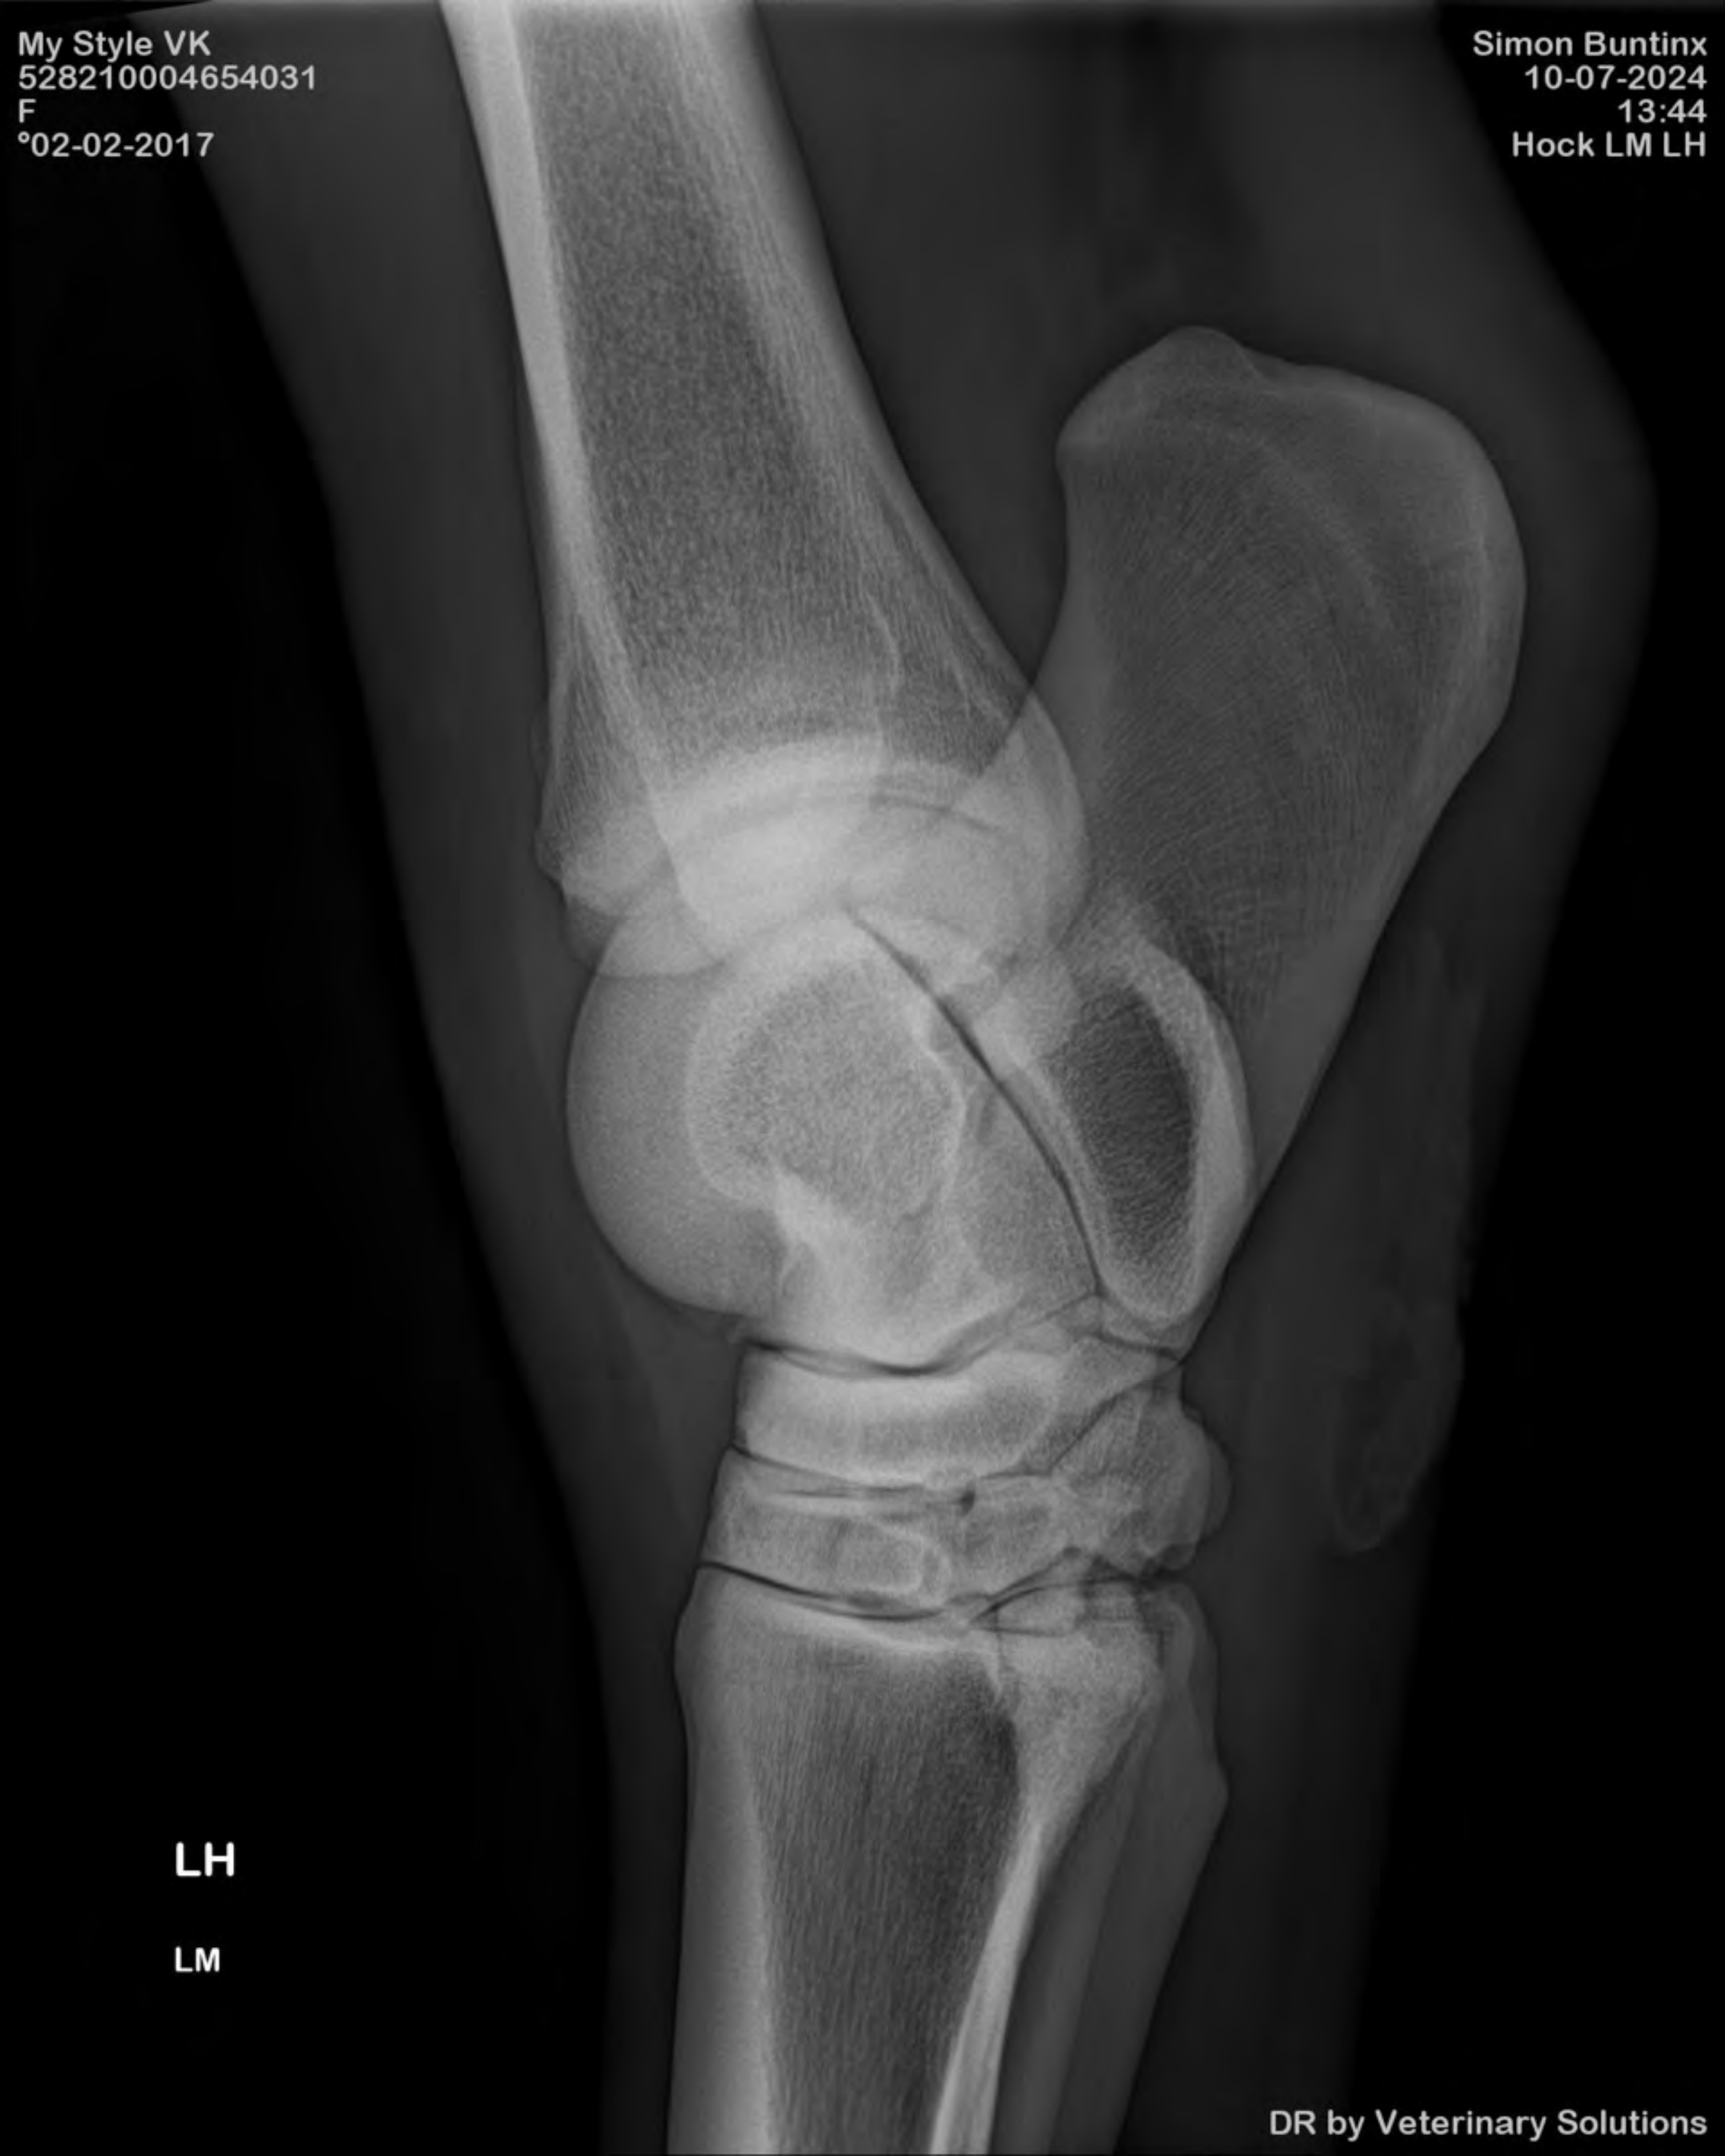

My Style VK  
528210004654031  
F  
°02-02-2017

Simon Buntinx  
10-07-2024  
13:44  
Fetlock DP LH

Med

LH

DP

Lat

My Style VK  
528210004654031  
F  
°02-02-2017

Simon Buntinx  
10-07-2024  
13:44  
Hock LM LH