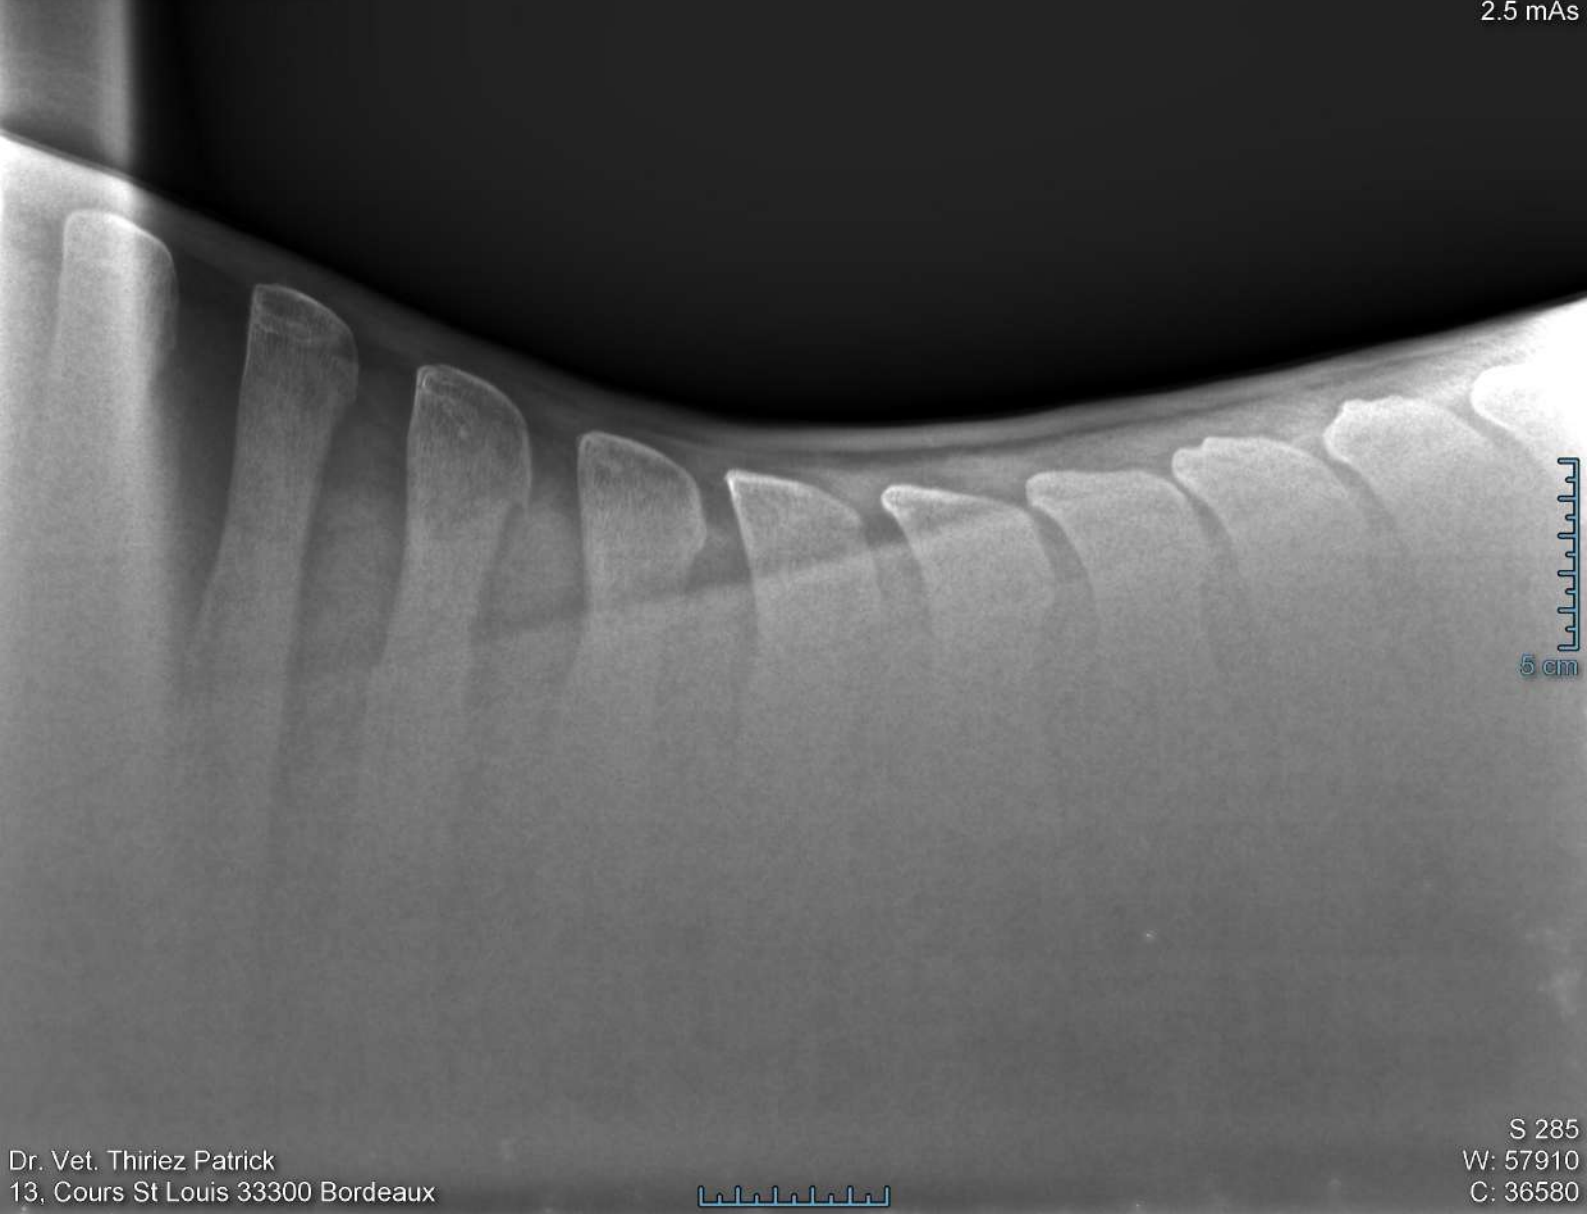

25/05/2026 14:01:10
PROPRIÉTAIRE: Chateau Bacon,
68 kV
2.5 mAs

Dr. Vet. Thiriez Patrick
13, Cours St Louis 33300 Bordeaux

S 89
W: 49452
C: 38580

Loulou De Bacon
101595
boulet antérieur avant gauche

25/05/2026 14:01:55
PROPRIÉTAIRE: Chateau Bacon,
68 kV
2.5 mAs

Dr. Vet. Thiriez Patrick
13, Cours St Louis 33300 Bordeaux

S 101
W: 50068
C: 37355

Loulou De Bacon
101595
garrots processus épineux

25/05/2026 14:02:53
PROPRIÉTAIRE: Chateau Bacon,

Dr. Vet. Thiriez Patrick
13, Cours St Louis 33300 Bordeaux

S 173
W: 46973
C: 37267

Loulou De Bacon
101595
garrots processus épineux

25/05/2026 14:03:30
PROPRIÉTAIRE: Château Bacon,
68 kV
2.5 mAs

Dr. Vet. Thiriez Patrick
13, Cours St Louis 33300 Bordeaux

S 285
W: 57910
C: 36580

Loulou De Bacon
101595
thoracique processus épineux

25/05/2026 14:04:09
PROPRIÉTAIRE: Château Bacon,
70 kV
3.5 mAs

Dr. Vet. Thiriez Patrick
13, Cours St Louis 33300 Bordeaux

S 403
W: 58959
C: 36055

Loulou De Bacon
101595
lombaires processus épineux 2