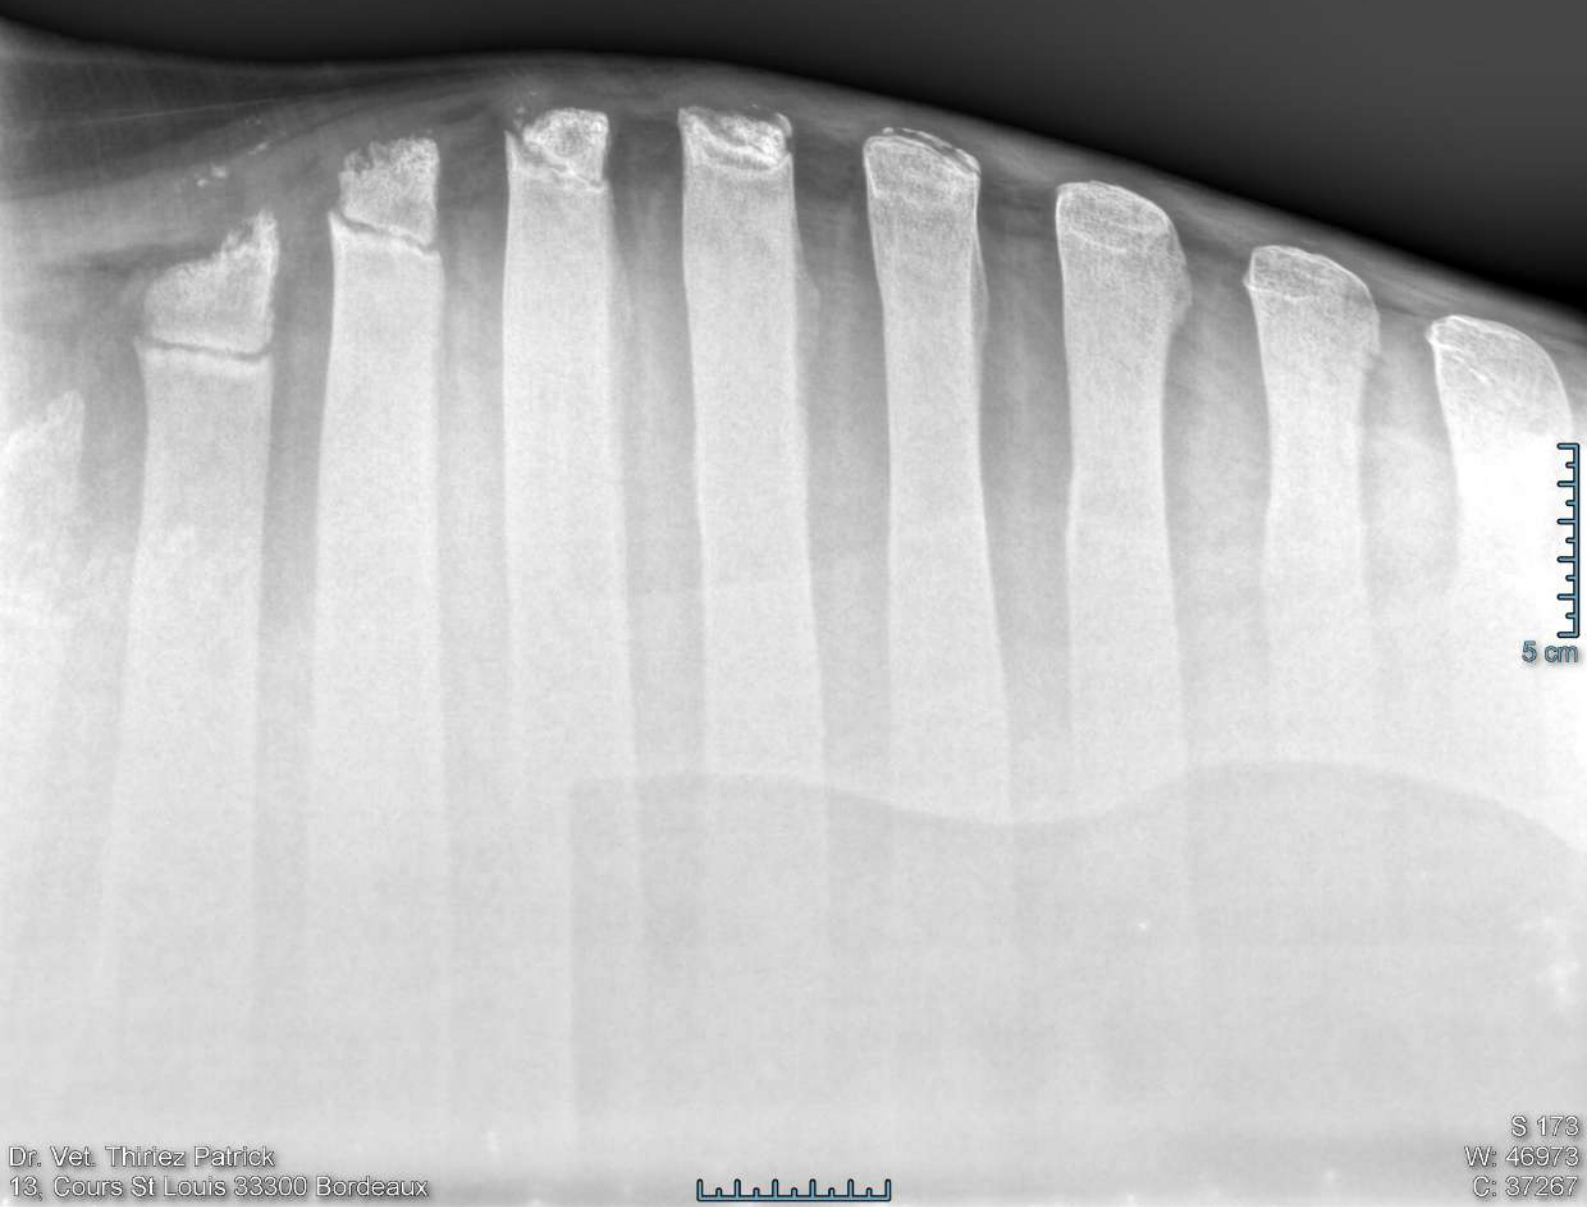

Loulou De Bacon
101595
garrots processus épineux

25/05/2026 14:02:53
PROPRIÉTAIRE: Chateau Bacon,

Dr. Vet. Thiriez Patrick
13, Cours St Louis 33300 Bordeaux

S 173
W: 46973
C: 37267