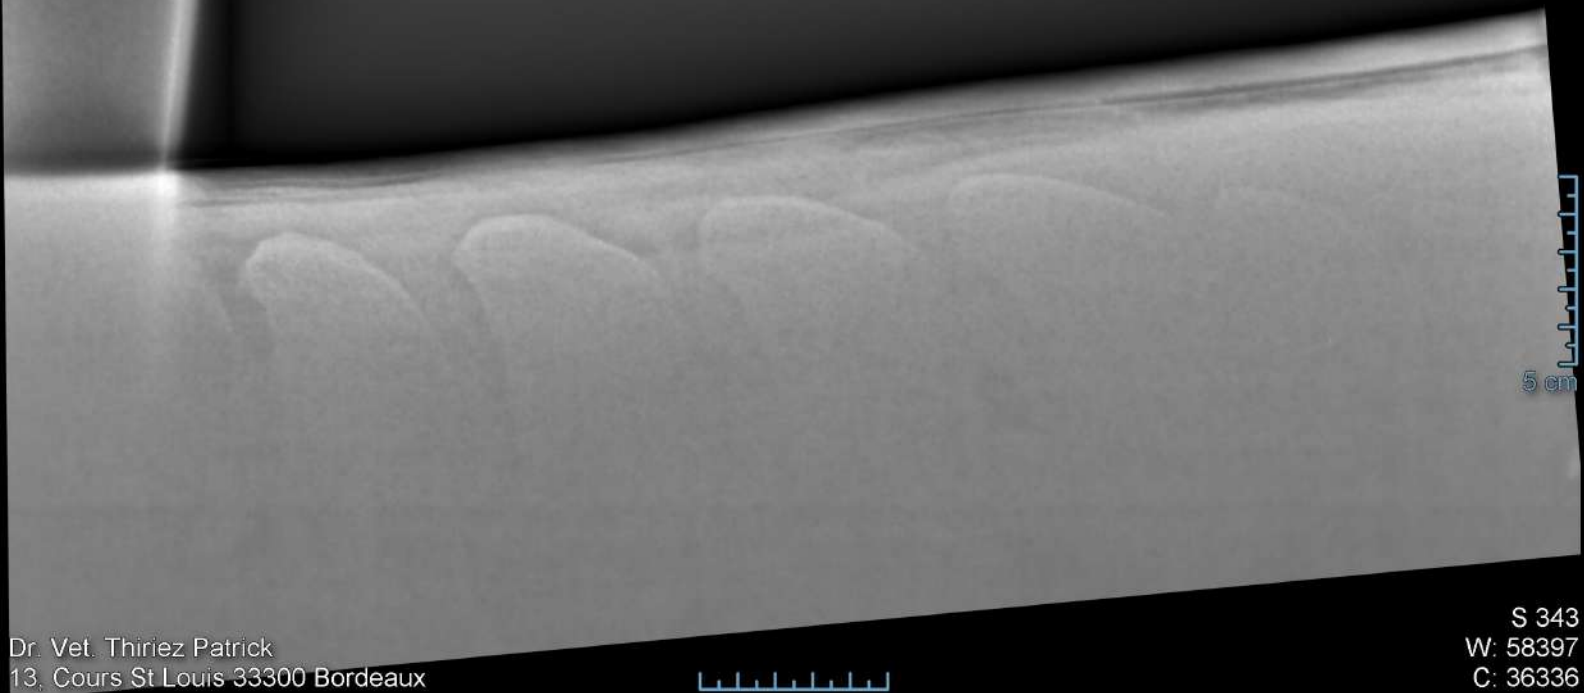

Loulou De Bacon
101595
lombaires processus épineux 2

25/05/2026 14:04:32
PROPRIÉTAIRE: Château Bacon,
80 kV
5.0 mAs

Dr. Vet. Thiriez Patrick
13, Cours St Louis 33300 Bordeaux

S 343
W: 58397
C: 36336