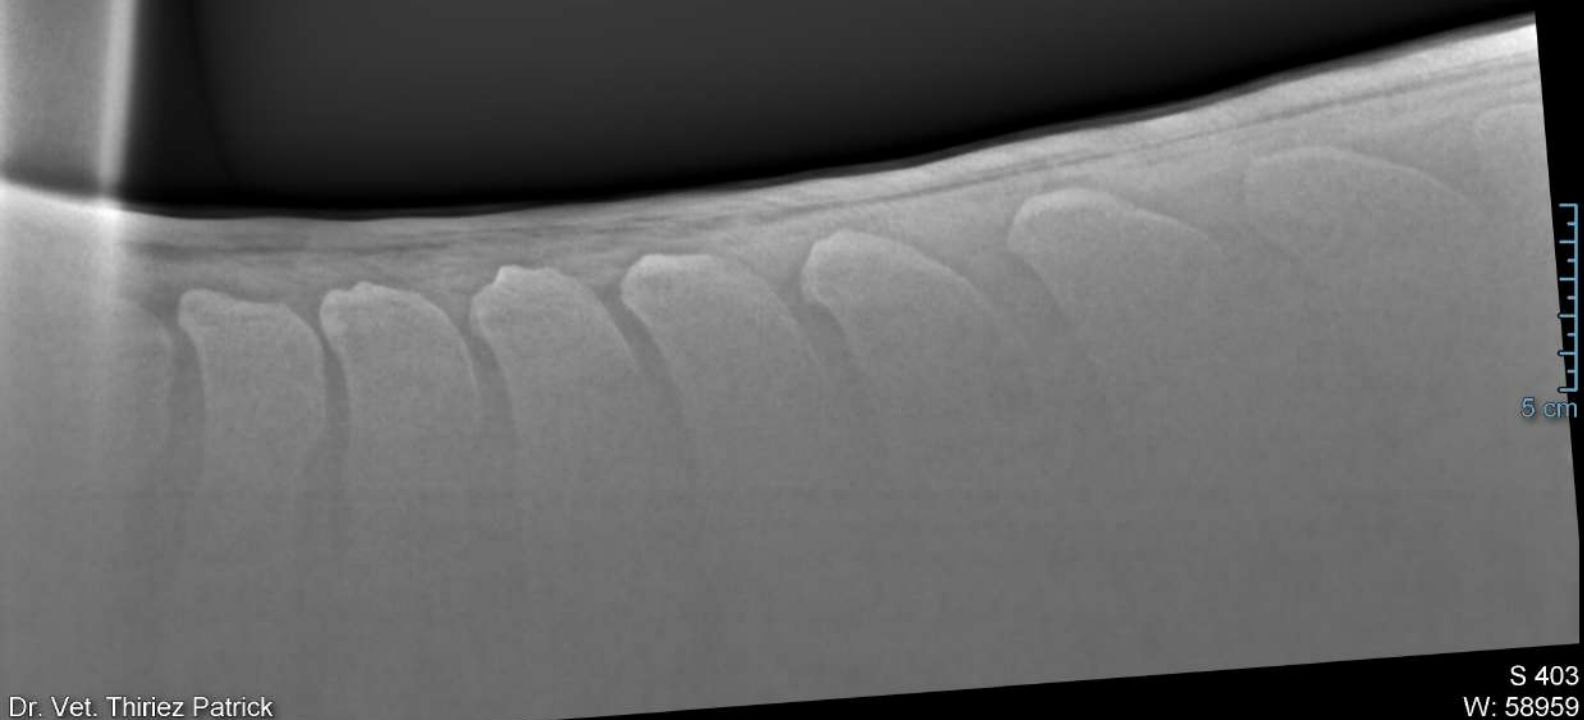

S 173
W: 46973
C: 37267

Loulou De Bacon
101595
garrots processus épineux

25/05/2026 14:03:30
PROPRIÉTAIRE: Château Bacon,
68 kV
2.5 mAs

Dr. Vet. Thiriez Patrick
13, Cours St Louis 33300 Bordeaux

S 285
W: 57910
C: 36580

Loulou De Bacon
101595
thoracique processus épineux

25/05/2026 14:04:09
PROPRIÉTAIRE: Château Bacon,
70 kV
3.5 mAs

Dr. Vet. Thiriez Patrick
13, Cours St Louis 33300 Bordeaux

S 403
W: 58959
C: 36055

Loulou De Bacon
101595
lombaires processus épineux 2