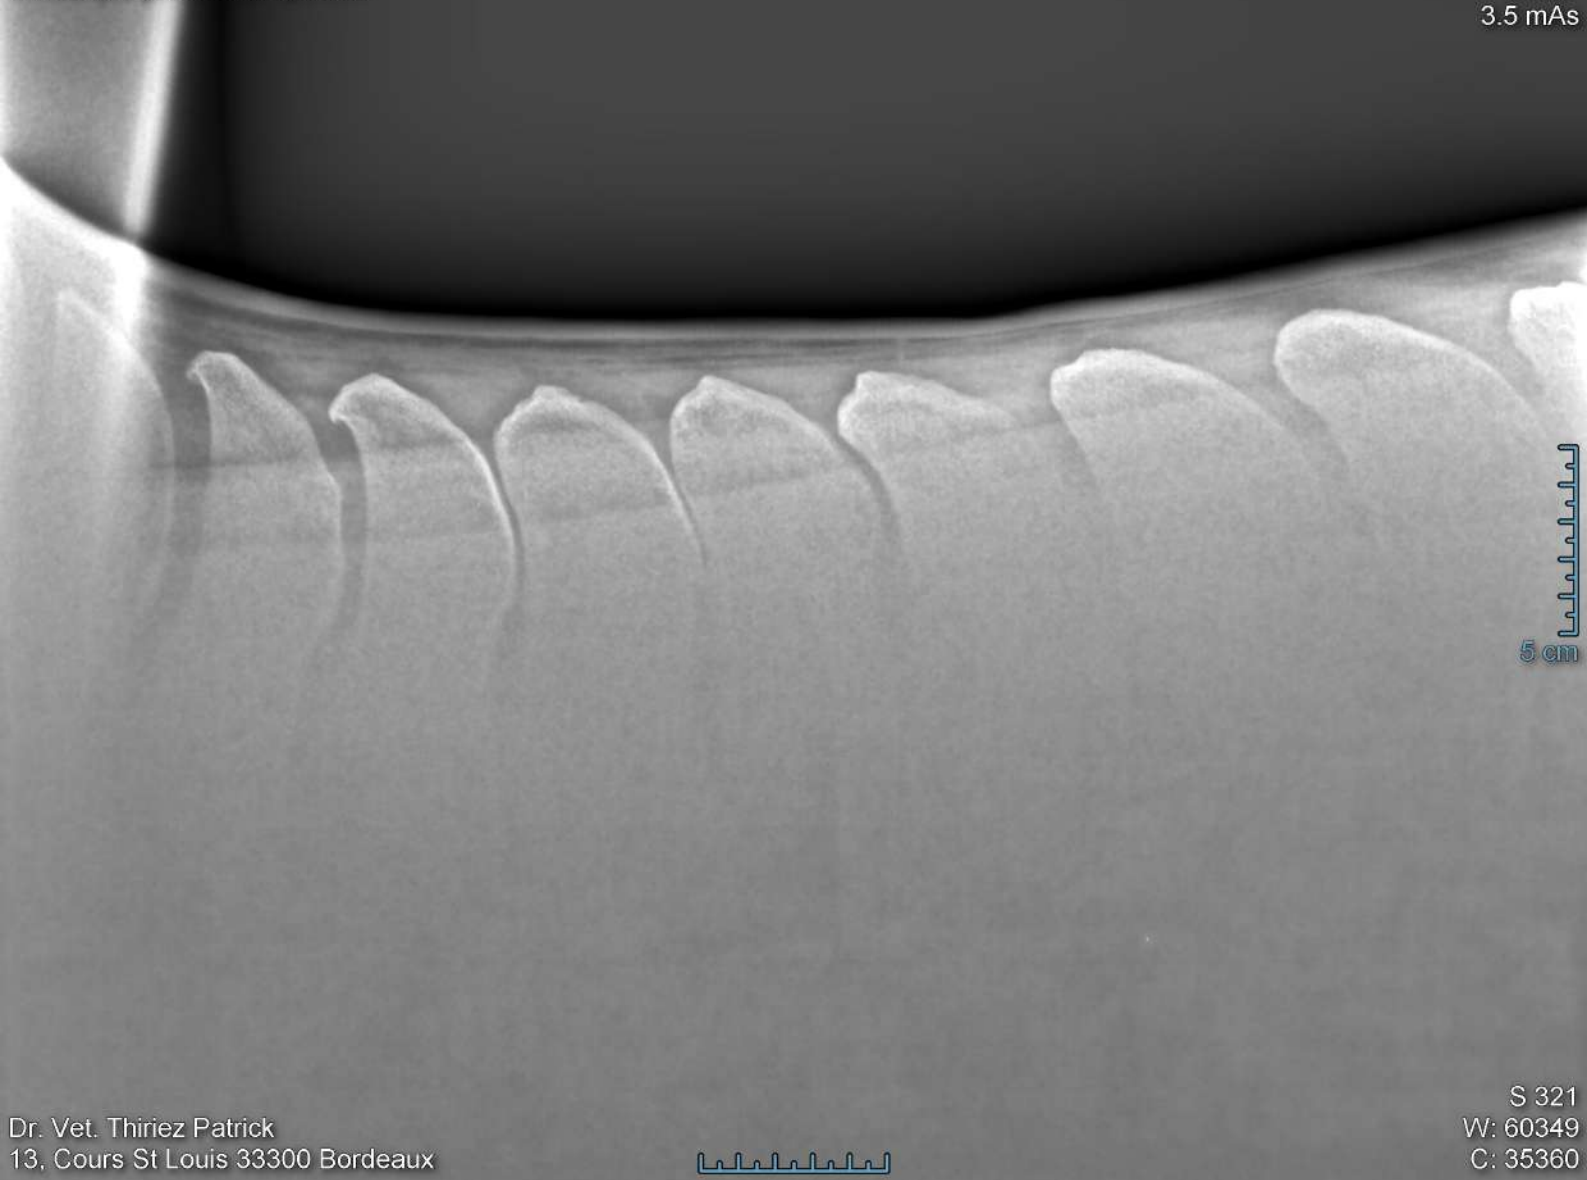

Jataka De Bacon
101386
thoracique processus épineux

11/06/2026 15:36:46
PROPRIÉTAIRE: Chateau Bacon,
70 kV
3.5 mAs

Dr. Vet. Thiriez Patrick
13, Cours St Louis 33300 Bordeaux

S 321
W: 60349
C: 35360