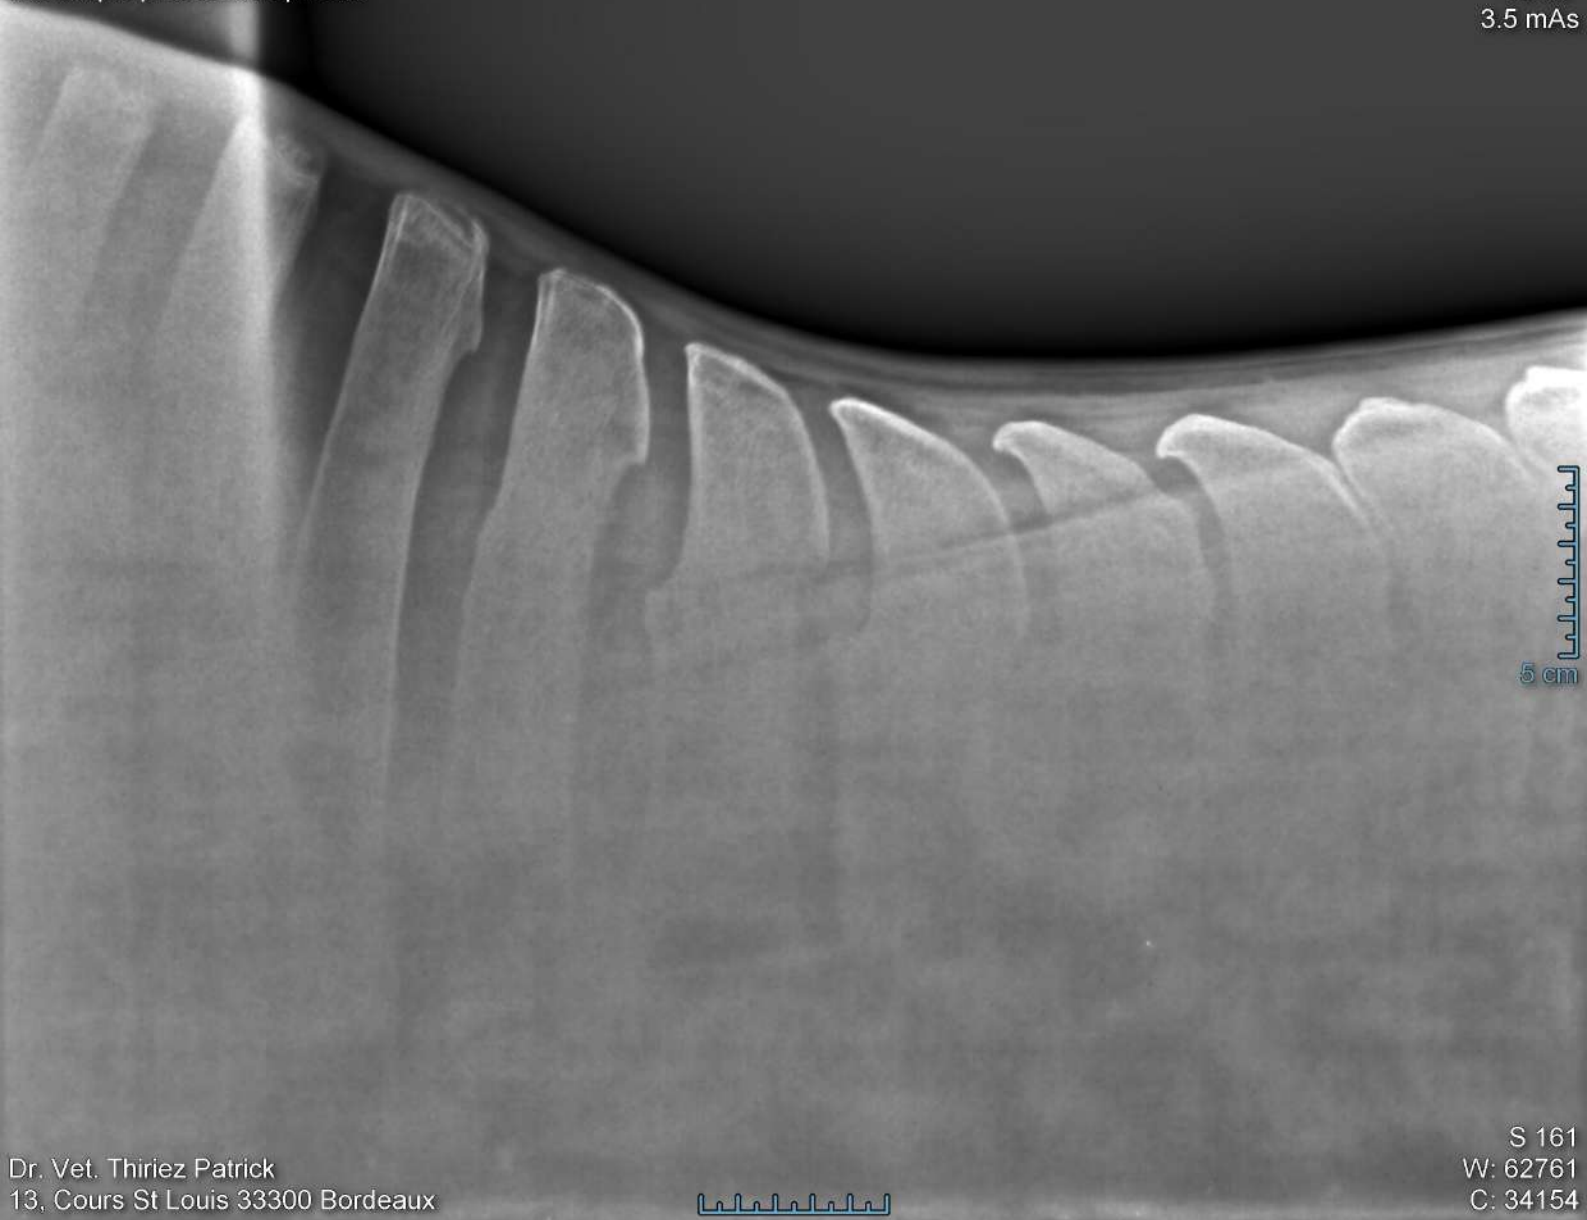

Jataka De Bacon  
101386  
garrots processus épineux

11/06/2026 15:35:41  
PROPRIÉTAIRE: Chateau Bacon  
68 kV  
2.5 mAs

Dr. Vet. Thiriez Patrick  
13, Cours St Louis 33300 Bordeaux

S 143  
W: 48498  
C: 35720

Jataka De Bacon  
101386  
thoracique processus épineux

11/06/2026 15:36:22  
PROPRIÉTAIRE: Château Bacon,  
70 kV  
3.5 mAs

Dr. Vet. Thiriez Patrick  
13, Cours St Louis 33300 Bordeaux

S 161  
W: 62761  
C: 34154