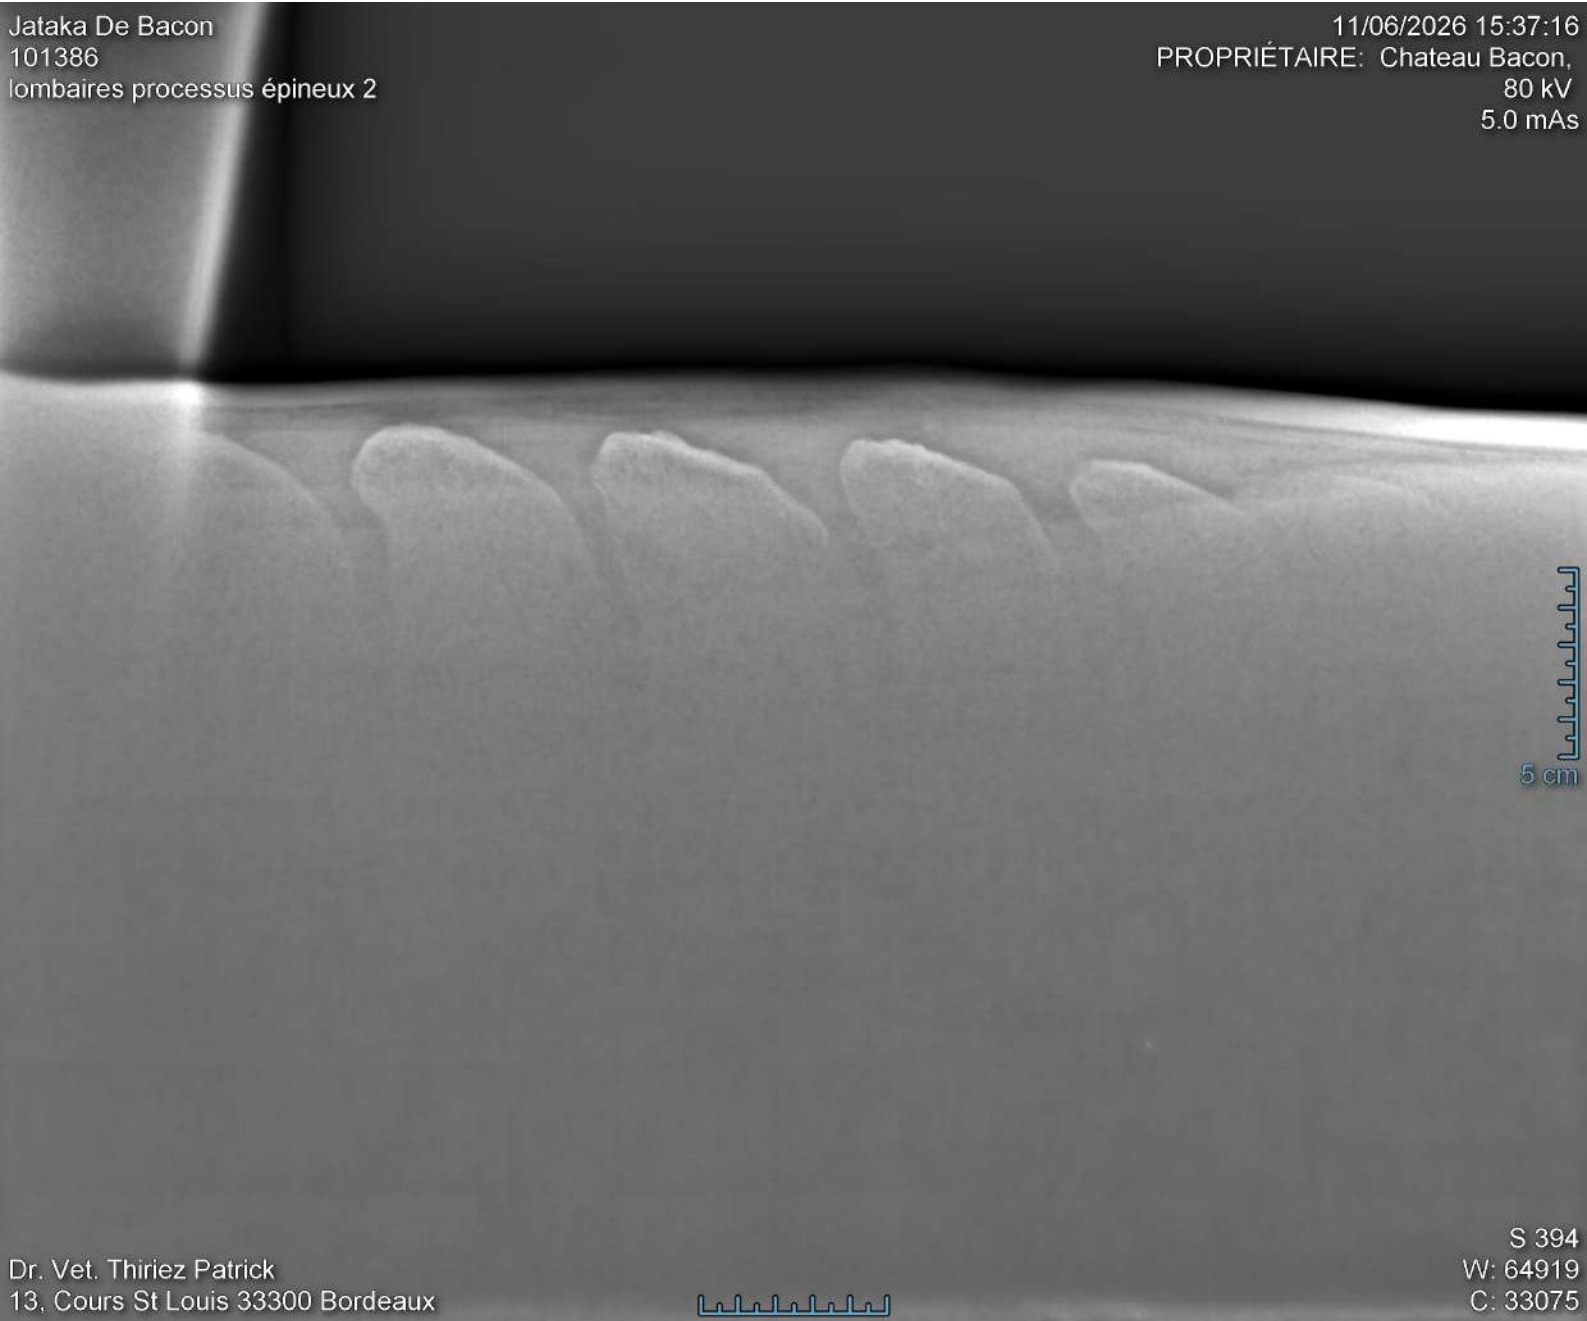

Jataka De Bacon  
101386  
thoracique processus épineux

11/06/2026 15:36:22  
PROPRIÉTAIRE: Château Bacon,  
70 kV  
3.5 mAs

Dr. Vet. Thiriez Patrick  
13, Cours St Louis 33300 Bordeaux

S 161  
W: 62761  
C: 34154

Jataka De Bacon  
101386  
thoracique processus épineux

11/06/2026 15:36:46  
PROPRIÉTAIRE: Chateau Bacon,  
70 kV  
3.5 mAs

Dr. Vet. Thiriez Patrick  
13, Cours St Louis 33300 Bordeaux

S 321  
W: 60349  
C: 35360

Jataka De Bacon  
101386  
lombaires processus épineux 2

11/06/2026 15:37:16  
PROPRIÉTAIRE: Château Bacon,  
80 kV  
5.0 mAs

Dr. Vet. Thiriez Patrick  
13, Cours St Louis 33300 Bordeaux

S 394  
W: 64919  
C: 33075