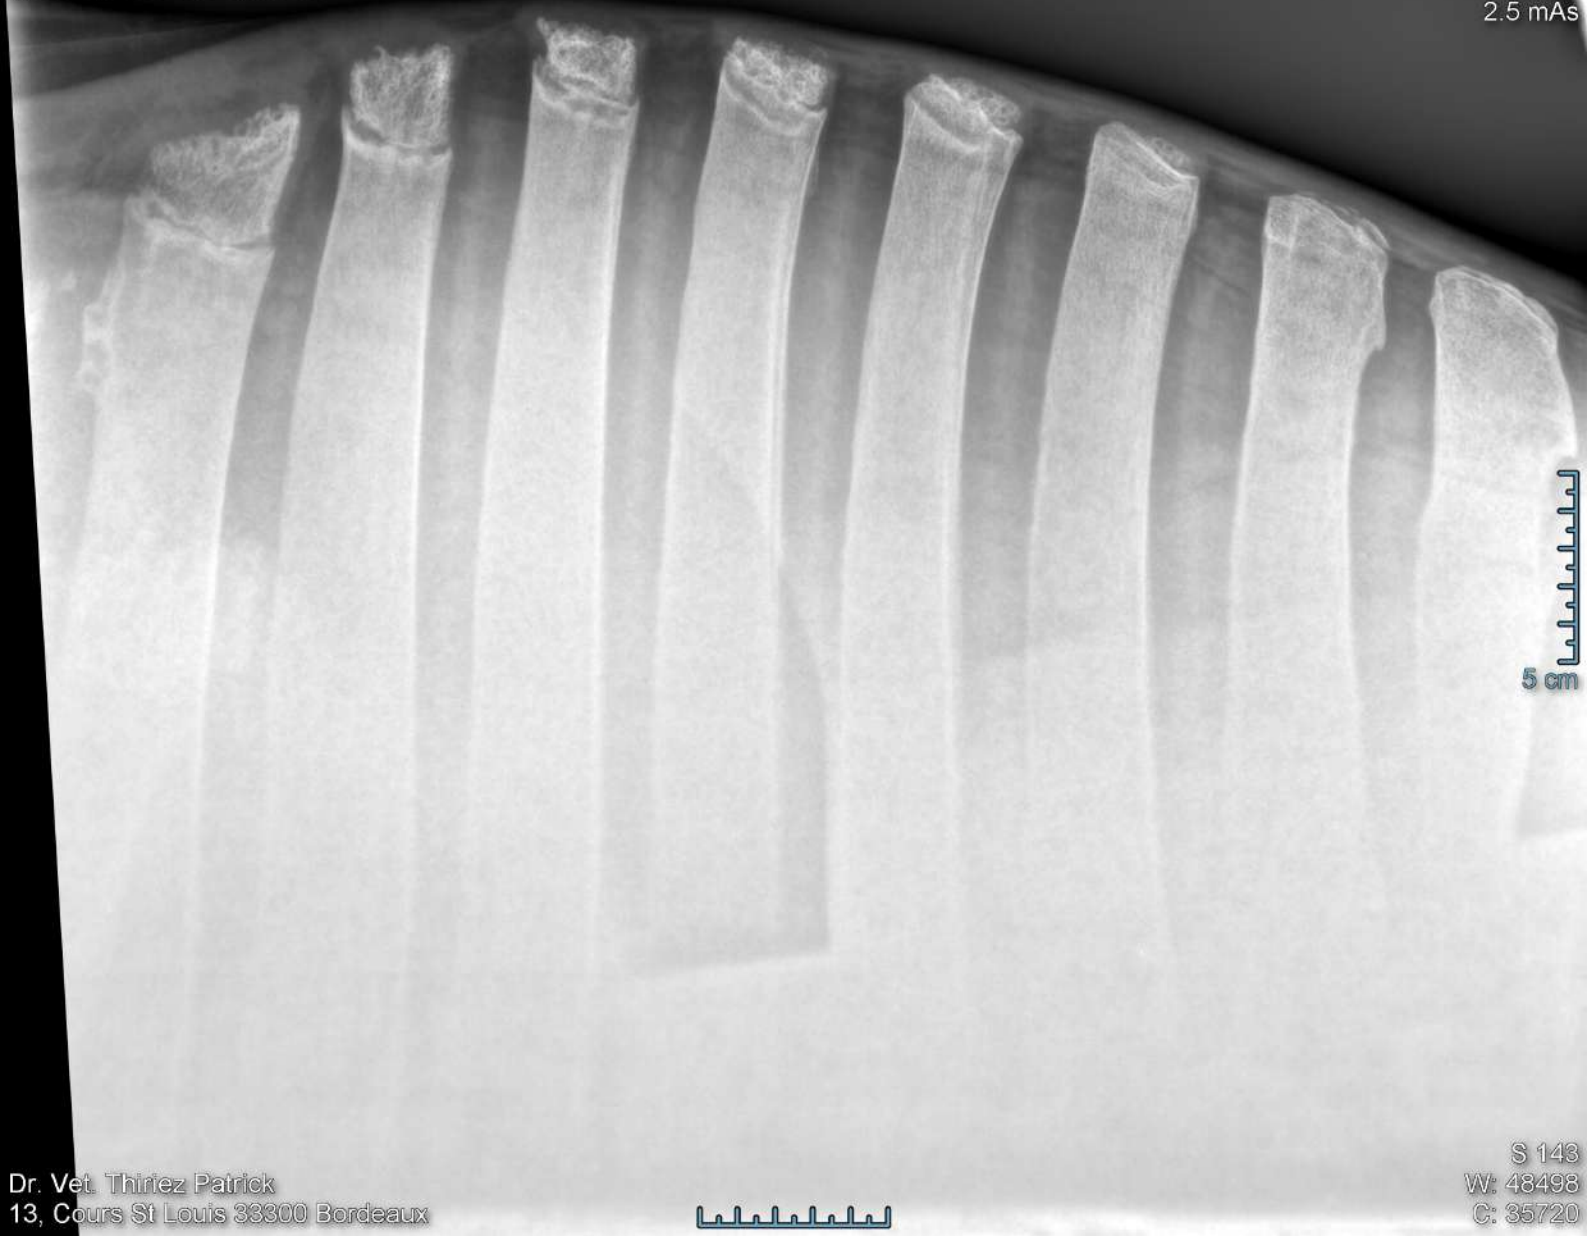

Jataka De Bacon
101386
garrots processus épineux

11/06/2026 15:35:41
PROPRIÉTAIRE: Chateau Bacon
68 kV
2.5 mAs

Dr. Vet. Thiriez Patrick
13, Cours St Louis 33300 Bordeaux

S 143
W: 48498
C: 35720