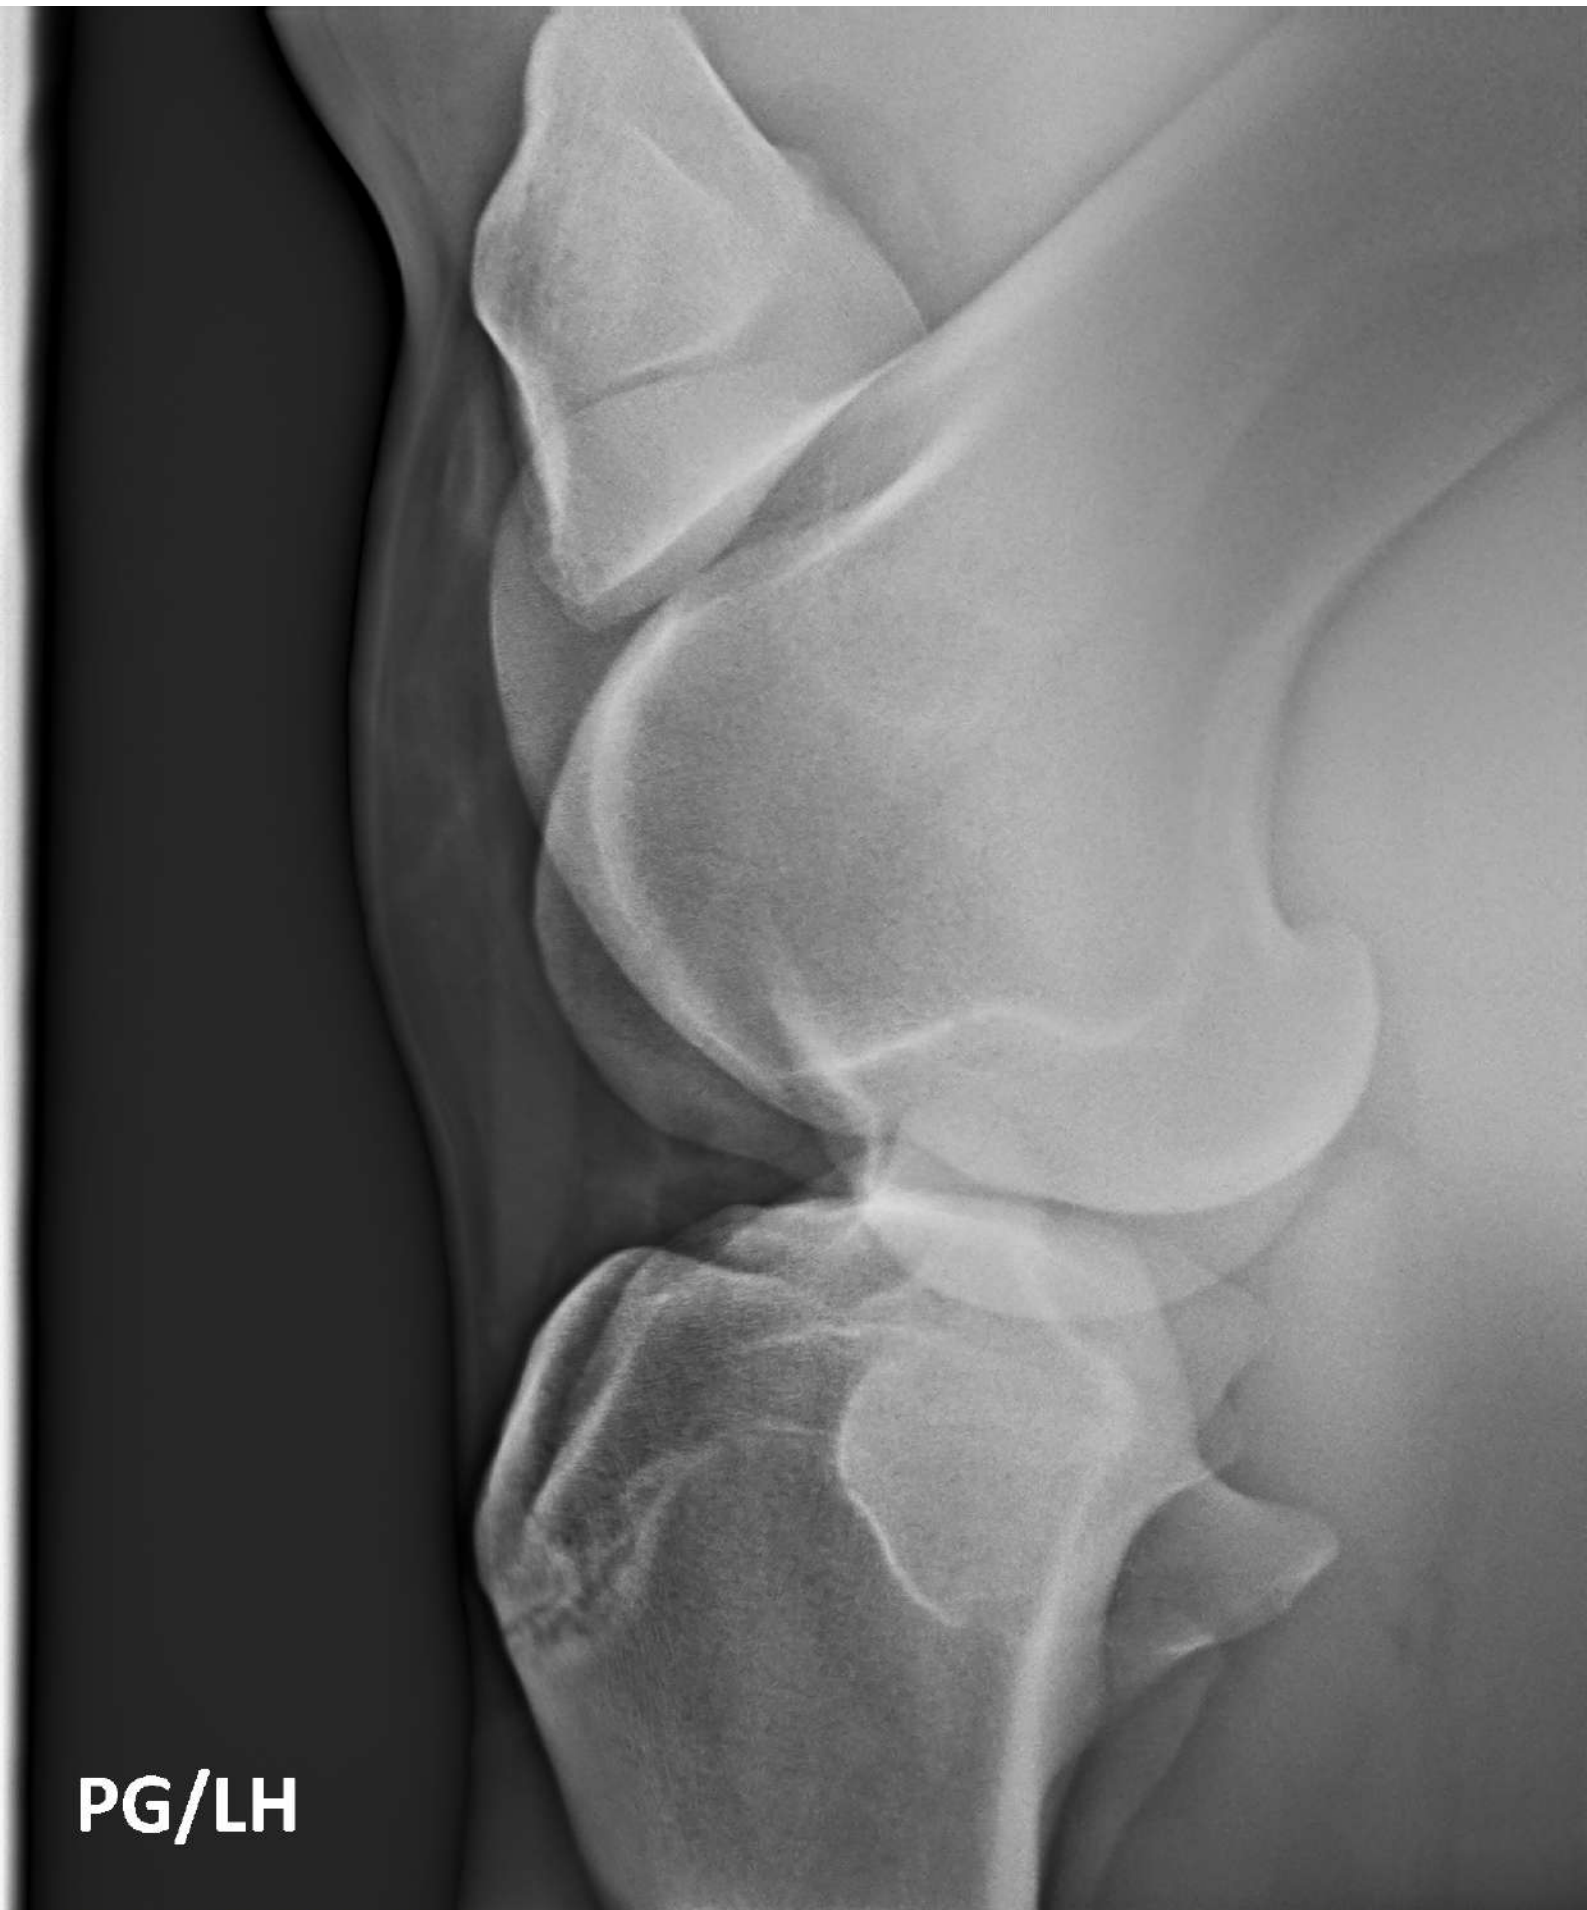

PG/LH

**PG/LH**

**PG/LH**

**PG/LH**

**NEW ONE DE RIVERLAND  
SCEA RIVERLAND**

**5/19/2026 12:00:00 AM**

AD/RF

**AD/RF**