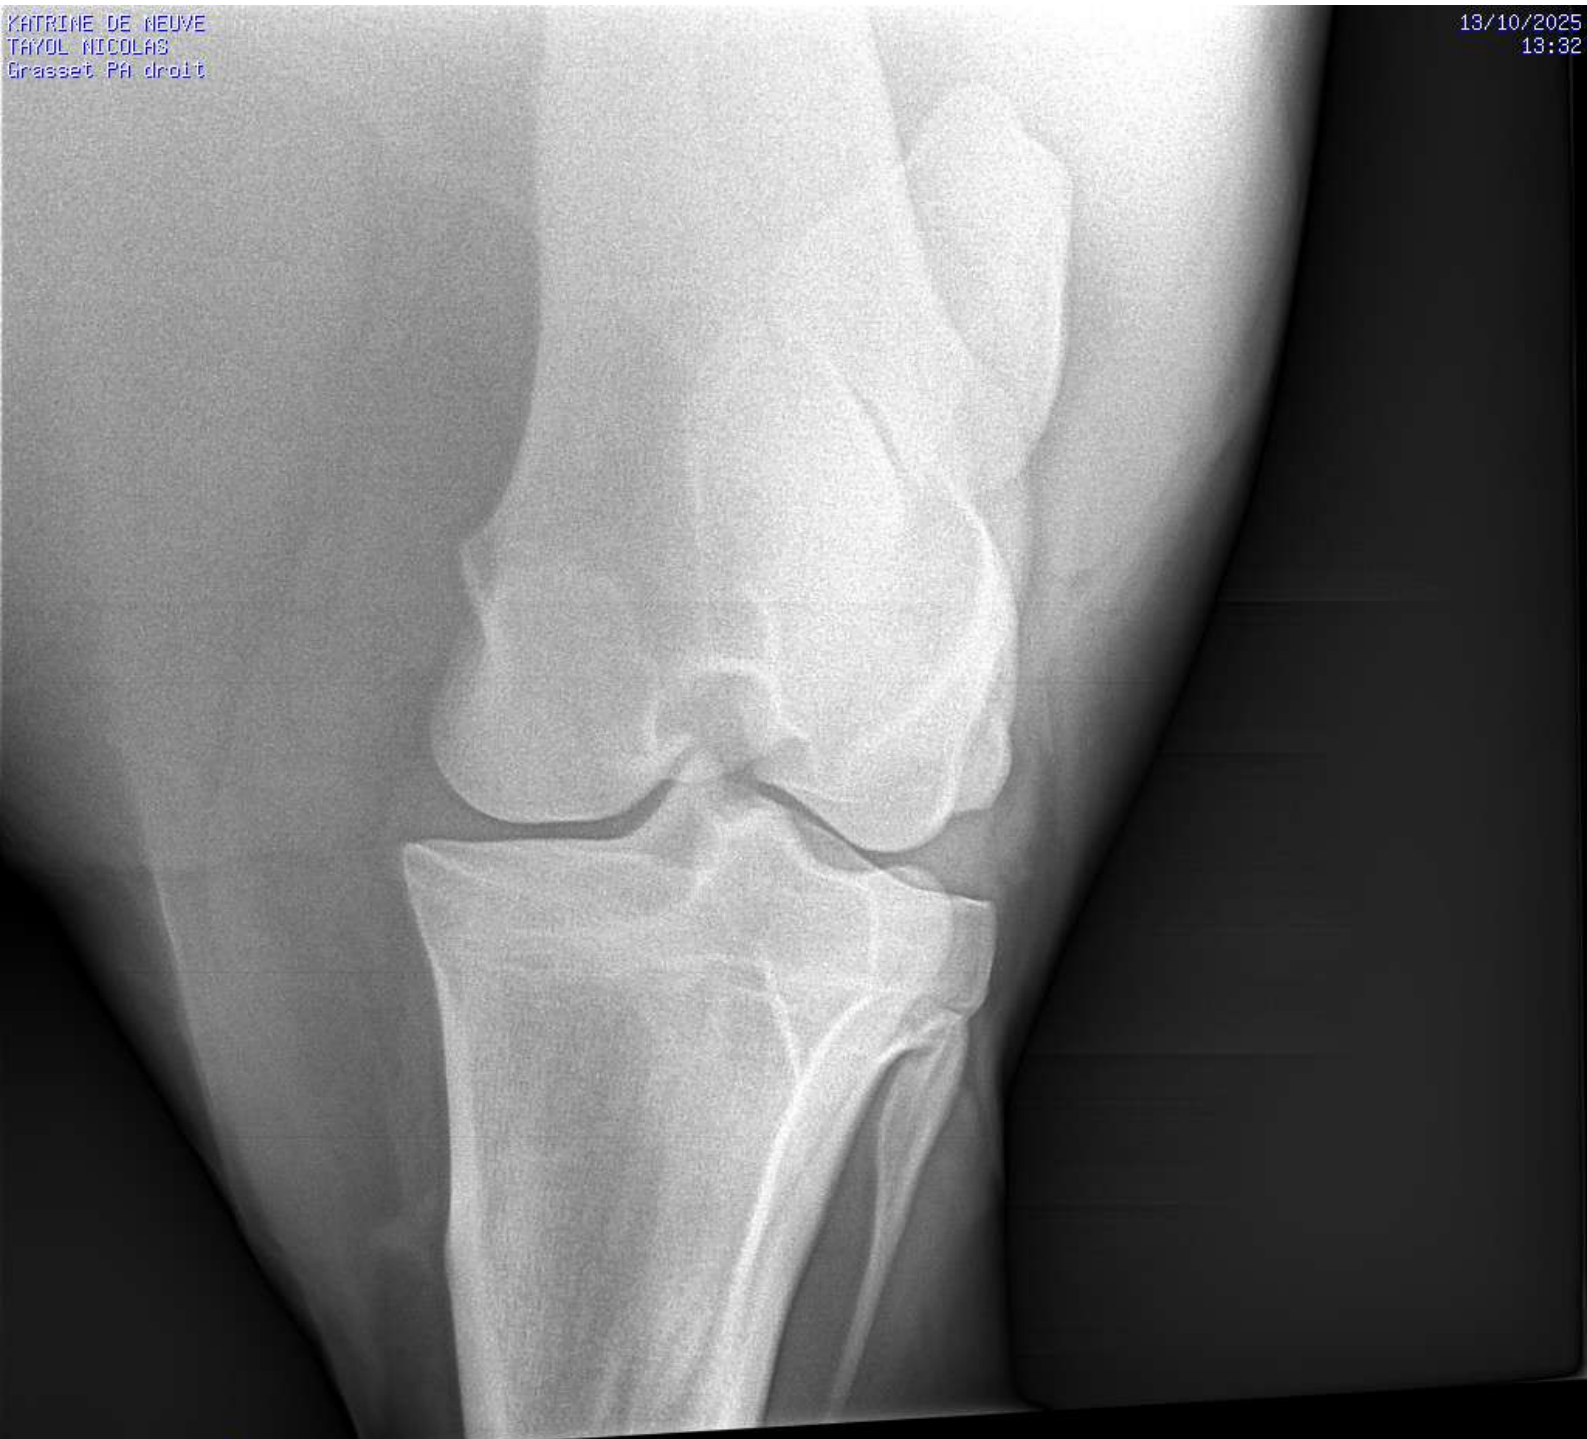

KATRINE DE NEUVE
TAYOL NICOLAS
Grasset PA droit

13/10/2025
13:32

Clinique Equine d'Argonay